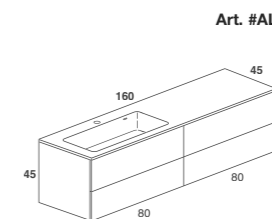

077

Composizione doppio lavabo integrato, mobile a quattro cassetti. Maniglia in legno e cassetti interni standard.
In foto: lavabo doppio integrato mod. Round in Cristalplant biobased, mobile laccato bianco opaco, cassetti interni standard ad estrazione totale in alluminio finitura bianca.
Dimensioni cm 160 x 45 x H 45.

Composition with built-in double basin mod. Round in biobased cristalplant, white opaque lacquered furniture, pullout internal standard drawers in aluminum with white finishing.
Picture: double Cristalplant bio based basin mod. Round, matt white lacquered units, standard internal drawers in aluminium white.
Sizes cm 160 x 45 x H 45.