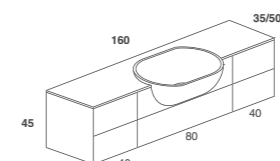

Composizione con lavabo integrato centrale, mobile a un cassettone e cassettiere laterali.
Maniglia push e cassetti interni opzionali in legno con divisori scorrevoli.
In foto: lavabo integrato mod. Soft in Cristalplant biobased, mobile grigio fumo opaco,
cassetti interni legno finitura noce canaletto.
Dimensioni cm 140 x 45 x H 45.

Composition with central built-in basin, furniture with drawer and side chest of drawers.
Push handle and optional internal drawers in wood with sliding organizers.
Picture: built-in basin mod. Soft in biobased Cristalplant, opaque smoke grey furniture,
wooden internal drawers, canaletto walnut finishing.
Sizes cm 140 x 45 x H 45.

Art. #83