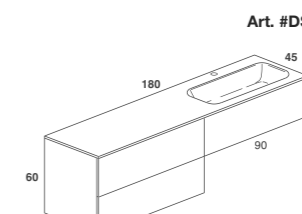

Composizione con lavabo laterale e mobile ad un cassettone con cassettera laterale.
Maniglia a tasca, top in vetro con lavabo integrato e cassetti interni opzionali in legno, con divisori mobili.
In foto: top in vetro grigio fumo satinato, mobile laccato grigio fumo opaco, cassetti interni in rovere radicchio.
Dimensioni cm 160 x 45 x H 30-60.

Composition with side basin and one drawer furniture with side chest of drawers.
Pocket handle, glass top with built-in basin and optional internal wood drawers, with sliding organizers.
Picture: top in satin smoke grey glass, lacquered furniture opaque smoke grey, internal drawers in red chicory oak.
Sizes cm 160 x 45 x H 30-60.