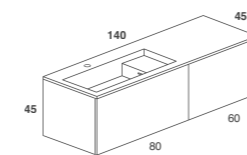

Composizione con lavabo laterale e mobile a due cassettoni.
Maniglia fresata, top con lavabo integrato mod. Square e cassetti interni opzionali in legno, con divisori.
In foto: top in cristalplant biobased, mobile laccato bianco opaco, cassetti interni grigio pavillon opaco.
Dimensioni cm 160 x 45 x H 45.

Composition with side basin and two drawer furniture.
Milled handles, top with built-in basin mod. Square and optional internal wood drawers, with organizers.
Picture: crystalplant biobased top, white opaque lacquered furniture, internal opaque grey pavillon drawers.
Sizes cm 160 x 45 x H 45.

Art. #Y7