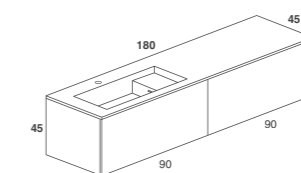

Composizione con lavabo laterale e mobile a due cassettoni.
 Maniglia fresata, top con lavabo integrato mod. Square e cassetti interni opzionali in legno, con divisori.
 In foto: top in cristalplant biobased, mobile laccato bianco opaco, cassetti interni grigio pavillon opaco.
 Dimensioni cm 160 x 45 x H 45.

Composition with side basin and two drawer furniture.
 Milled handles, top with built-in basin mod. Square and optional internal wood drawers, with organizers.
 Picture: crystalplant biobased top, white opaque lacquered furniture, internal opaque grey pavillon drawers.
 Sizes cm 160 x 45 x H 45.

Art. #Y7

Art. #Y9

Art. #Z1

Art. #Z3

Art. #Z4

Composizione con lavabi in appoggio e mobile a tre cassettoni. Maniglia in legno, top Ceramilux opaco mod. D5P.
In foto: doppio lavabo da appoggio in cristallant biobased hand made, top in Ceramilux opaco mod. D5P,
mobile laccato bianco opaco, cassetti standard ad estrazione totale in alluminio finitura bianca.
Dimensioni cm 240 x 45 x H 30.

Composizione con lavabo in appoggio laterale e mobile a due cassettoni.
 Maniglia a gola, top in cristalplant biobased e cassetti interni opzionali in legno, con divisori.
 In foto: lavabo in Ceramilux opaco hand made mod. D5K, top in cristalplant biobased,
 mobile laccato bianco opaco, cassetti interni wengè.
 Dimensioni cm 120 x 45 x H 30.