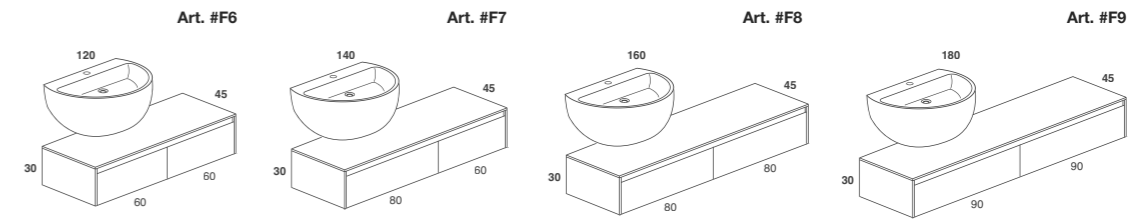

Composizione con lavabo a parete e mobile a due cassetti.
Maniglia a gola e cassetti interni opzionali in legno, con divisori.
In foto: lavabo mod. Bowl in Ceramilux opaco a parete, mobile bianco opaco,
cassetti interni noce canaletto, dimensioni cm 120 x 45 x H 30.

Composition with wall basin and two drawer furniture.
Grooved handle and optional internal drawers in wood, with organizers.
Picture: wall basin mod. Bowl in opaque Ceramilux, white opaque furniture,
internal drawers in canaletto wood, sizes cm 120 x 45 x H 30.