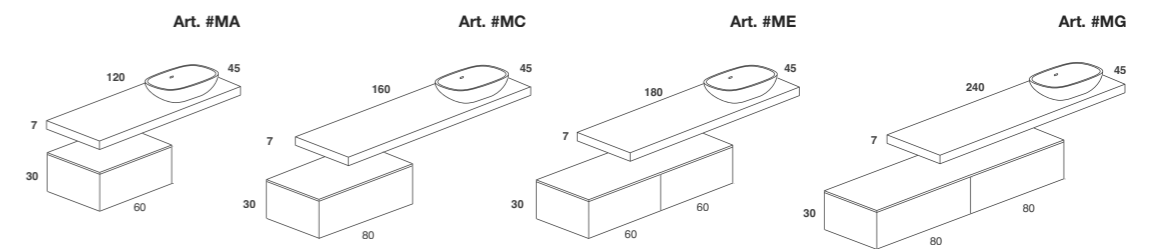

Composizione con top in legno, lavabo in appoggio, mobile ad un cassettone.
Maniglia push e cassetti interni standard.
In foto: top in noce bruciato, lavabo mod. D4R in resina cemento,
mobile in prefinito finitura cemento, cassetti interni standard ad estrazione totale in alluminio, finitura bianca.
Dimensioni top cm 160 x 45 x H 7, dimensioni mobile cm 160 x 45 x H 30.

Composition with wooden top, on top basin, furniture with drawer.
Push handle and internal standard drawers.
Picture: top in thermo treated canaletto walnut, D4R mod. basin in cement resin,
prefinished furniture with cement finishing, internal standard pullout drawers in aluminum, white finishing.
Sizes top cm 160 x 45 x H 7, sizes furniture cm 160 x 45 x H 30.