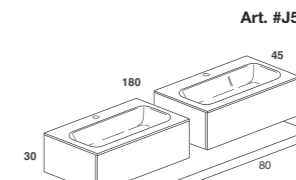

Composition with side basin and one drawer furniture, with side chest of drawer.
 Grooved handle, glass top with built-in basin and optional internal wood drawers with sliding organizers.
 Picture: smoke satin grey top, grey oak furniture, opaque smoke grey internal drawers.
 Size cm 180 x 45 x H 45.

Art. #YR

Art. #YT

Art. #YV

Art. #YZ

Composizione con lavabo centrale e mobile ad un cassettone.
 Maniglia push, top in vetro con lavabo integrato e cassetti interni opzionali in legno, con divisori.
 In foto: top in vetro grigio fumo satinato, mobile laccato grigio fumo opaco,
 cassetti interni in noce canaletto, mensola autoportante noce canaletto.
 Dimensioni cm 200 x 45 x H 30.

Composizione with side basin and one drawer furniture.
 Push handle, glass top with built-in basin and optional internal wood drawers with sliding organizers.
 Picture: smoke satin grey top, lacquered opaque smoke grey furniture,
 internal drawers made of canaletto walnut, shelf made of Canaletto walnut.
 Sizes cm 200 x 45 x H 30.

Composizione con lavabo laterale e mobile ad un cassettone con cassettera laterale e vano a giorno.
 Maniglia push, top in vetro con lavabo integrato e cassetti interni opzionali in legno, con divisori mobili.
 In foto: top in vetro grigio fumo satinato, mobile in legno noce bruciato, cassetti interni in grigio fumo opaco.
 Dimensioni cm 180 x 45 x H 45.