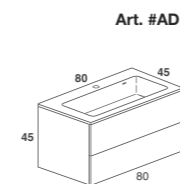

077

Composizione doppio lavabo integrato, mobile a quattro cassetti. Maniglia in legno e cassetti interni standard.
In foto: lavabo doppio integrato mod. Round in Cristalplant biobased, mobile laccato bianco opaco, cassetti interni standard ad estrazione totale in alluminio finitura bianca.
Dimensioni cm 160 x 45 x H 45.

Composition with built-in double basin mod. Round in biobased cristalplant, white opaque lacquered furniture, pullout internal standard drawers in aluminum with white finishing.
Picture: double Cristalplant bio based basin mod. Round, matt white lacquered units, standard internal drawers in aluminium white.
Sizes cm 160 x 45 x H 45.