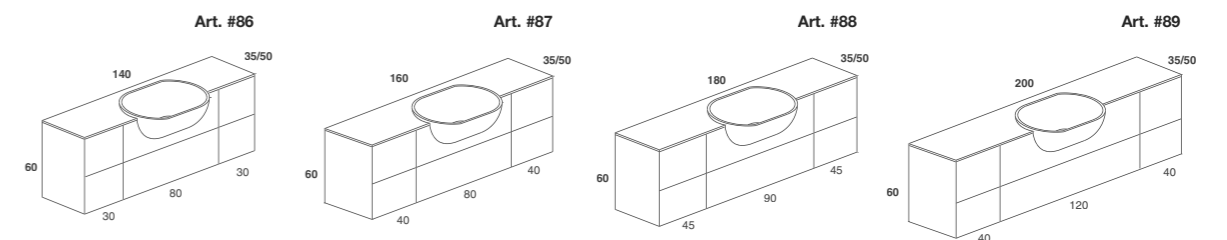

Composizione con lavabo integrato centrale, mobile a un cassetto, con cassettiere laterali.
Maniglia push e cassetti interni standard.
In foto: lavabo integrato mod. Soft in Cristalplant biobased, mobile in legno prefinito Louvre,
cassetti interni standard ad estrazione totale in alluminio, finitura bianca.
Dimensioni cm 140 x 35 x H 60.

Composition with built-in central basin, one drawer furniture and side chests of drawers.
Push handle and internal standard drawers.
Picture: built-in drawer mod. Soft in biobased Cristalplant, furniture in prefinished wood Louvre,
internal standard pullout drawers aluminum, white finishing.
Sizes cm 140 x 35 x H 60.