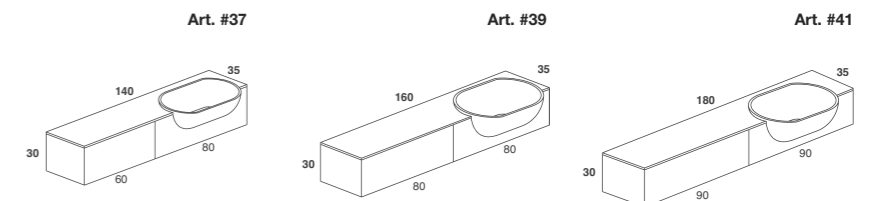

Composizione con lavabo integrato laterale, mobile a un cassetto laterale.
Maniglia push e cassetti interni standard.
In foto: lavabo integrato mod. Soft in Cristalplant biobased, mobile in rovere grigio,
cassetti interni standard ad estrazione totale in alluminio, finitura bianca.
Dimensioni cm 160 x 35 x H 30

Composition with integrated side basin, furniture with one side drawer.
Push handle and internal standard drawers.
Picture: built-in basin mod. Soft in biobased Cristalplant, furniture in grey oak,
internal fully pullout drawers in aluminum, white finishing.
Sizes cm 160 x 35 x H 30.