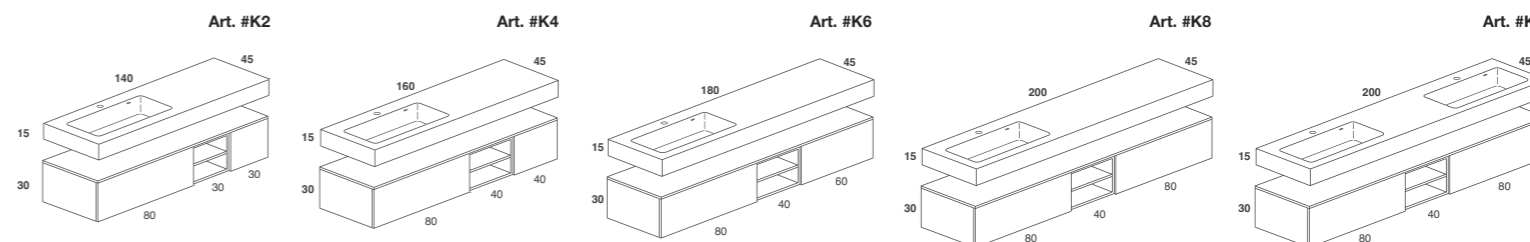

Composizione con top autoportante a lavabo integrato, mobile a due cassettoni e vano a giorno centrale. Maniglia fresata e cassetti interni opzionali in legno, con divisori. In foto: top con doppio lavabo integrato mod. Round in Cristalplant biobased, mobile laccato creta lucido, cassetti interni noce canaletto. Dimensioni top cm 200 x 45 x 15, dimensioni mobile cm 200 x 45 x H 45.

Composition with freestanding top and built-in basin, furniture with two drawers and central open compartment. Milled handle and optional wooden internal drawers, with organizers. Picture: top with double built-in basin mod. Round in biobased cristalplant, polished clay lacquered furniture, internal drawers in canaletto walnut. Sizes top cm 200 x 45 x H 15, sizes furniture cm 200 x 45 x H 45.