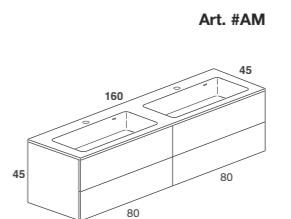

077

Composizione doppio lavabo integrato, mobile a quattro cassetti. Maniglia in legno e cassetti interni standard.
In foto: lavabo doppio integrato mod. Round in Cristalplant biobased, mobile laccato bianco opaco, cassetti interni standard ad estrazione totale in alluminio finitura bianca.
Dimensioni cm 160 x 45 x H 45.

Composition with built-in double basin mod. Round in biobased cristalplant, white opaque lacquered furniture, pullout internal standard drawers in aluminum with white finishing.
Picture: double Cristalplant bio based basin mod. Round, matt white lacquered units, standard internal drawers in aluminium white.
Sizes cm 160 x 45 x H 45.