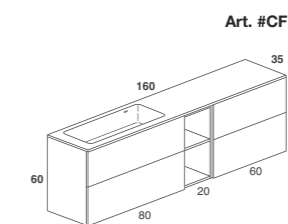

Composizione con lavabo integrato laterale, mobile a due cassettoni e cassettera laterale con vano a giorno centrale.
Maniglia push e cassetti interni opzionali in legno.
In foto: lavabo integrato mod. Round in cristalplant biobased, mobile laccato bianco opaco, cassetti interni ebano, dimensioni cm 160 x 35 x H 60.

Composition with side built-in basin, furniture with two drawers and side chest of drawers with central open compartment.
Push handle and optional wooden internal drawers.
Picture: built-in basin mod. Round in biobased cristalplant, white opaque lacquered furniture, ebony internal drawers, sizes cm 160 x 35 x H 60.