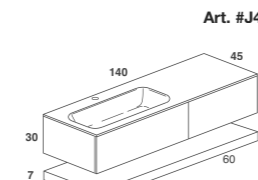

Composition with side basin and one drawer furniture, with side chest of drawer.
 Grooved handle, glass top with built-in basin and optional internal wood drawers with sliding organizers.
 Picture: smoke satin grey top, grey oak furniture, opaque smoke grey internal drawers.
 Size cm 180 x 45 x H 45.

Art. #YR

Art. #YT

Art. #YV

Art. #YZ

Composizione con lavabo centrale e mobile ad un cassettone.
 Maniglia push, top in vetro con lavabo integrato e cassetti interni opzionali in legno, con divisori.
 In foto: top in vetro grigio fumo satinato, mobile laccato grigio fumo opaco,
 cassetti interni in noce canaletto, mensola autoportante noce canaletto.
 Dimensioni cm 200 x 45 x H 30.

Composizione with side basin and one drawer furniture.
 Push handle, glass top with built-in basin and optional internal wood drawers with sliding organizers.
 Picture: smoke satin grey top, lacquered opaque smoke grey furniture,
 internal drawers made of canaletto walnut, shelf made of Canaletto walnut.
 Sizes cm 200 x 45 x H 30.

Composizione con lavabo laterale e mobile ad un cassettone con cassettera laterale e vano a giorno.
 Maniglia push, top in vetro con lavabo integrato e cassetti interni opzionali in legno, con divisori mobili.
 In foto: top in vetro grigio fumo satinato, mobile in legno noce bruciato, cassetti interni in grigio fumo opaco.
 Dimensioni cm 180 x 45 x H 45.