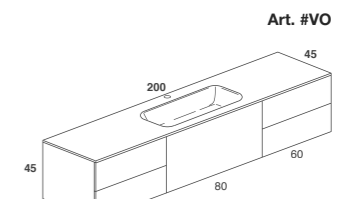

039

VASCAMISURA da 110 x 210 cm con vano a giorno in legno ad angolo componibile. Il top della composizione è realizzato in Cristalplant da 2 cm di spessore. La finitura dei vani a giorno e della boiserie è Canaletto grigio. / VASCAMISURA 110 x 210 cm with modular corner, wooden open compartment. The 2 cm thick top is in cristalplant. The open compartment and boiserie finishing is in canaletto grey.

VIA VENETO
FALPER DESIGN

Composizione con lavabo centrale e mobile ad un cassettone, con cassettiere laterali.
Maniglia a gola, top in vetro con lavabo integrato e cassetti interni opzionali in legno con divisori mobili.
In foto: top in vetro nero lucido, mobile laccato nero lucido, cassetti interni rovere naturale spazzolato.
Dimensioni cm 160 x 45 x H 45 .

Composition with central basin and furniture with drawer and side chest of drawers.
Grooved handles, glass top with built-in basin and optional internal wood drawers with sliding organizers.
Picture: glossy-black glass top, black polished lacquered furniture, internal drawers in natural polished oak.
Size cm 160 x 45 x H 45.