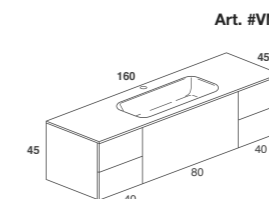

039

VASCAMISURA da 110 x 210 cm con vano a giorno in legno ad angolo componibile. Il top della composizione è realizzato in Cristalplant da 2 cm di spessore. La finitura dei vani a giorno e della boiserie è Canaletto grigio. / VASCAMISURA 110 x 210 cm with modular corner, wooden open compartment. The 2 cm thick top is in cristalplant. The open compartment and boiserie finishing is in canaletto grey.

VIA VENETO
FALPER DESIGN

Composizione con lavabo centrale e mobile ad un cassettone, con cassettiere laterali.
Maniglia a gola, top in vetro con lavabo integrato e cassetti interni opzionali in legno con divisori mobili.
In foto: top in vetro nero lucido, mobile laccato nero lucido, cassetti interni rovere naturale spazzolato.
Dimensioni cm 160 x 45 x H 45 .

Composition with central basin and furniture with drawer and side chest of drawers.
Grooved handles, glass top with built-in basin and optional internal wood drawers with sliding organizers.
Picture: glossy-black glass top, black polished lacquered furniture, internal drawers in natural polished oak.
Size cm 160 x 45 x H 45.

046

047

Composizione con lavabo laterale e mobile ad un cassetto, con cassettera laterale.
 Maniglia a gola, top in vetro con lavabo integrato e cassetti interni opzionali in legno con divisori mobili.
 In foto: top in vetro grigio fumo satinato, mobile rovere grigio, cassetti interni grigio fumo opaco.
 Dimensioni cm 180 x 45 x H 45 .