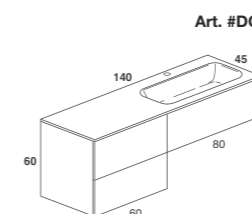

Composizione con lavabo laterale e mobile ad un cassettone con cassettera laterale.
Maniglia a tasca, top in vetro con lavabo integrato e cassetti interni opzionali in legno, con divisori mobili.
In foto: top in vetro grigio fumo satinato, mobile laccato grigio fumo opaco, cassetti interni in rovere radicchio.
Dimensioni cm 160 x 45 x H 30-60.

Composition with side basin and one drawer furniture with side chest of drawers.
Pocket handle, glass top with built-in basin and optional internal wood drawers, with sliding organizers.
Picture: top in satin smoke grey glass, lacquered furniture opaque smoke grey, internal drawers in red chicory oak.
Sizes cm 160 x 45 x H 30-60.