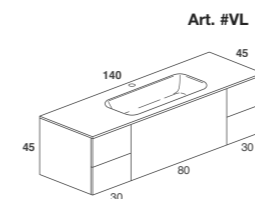

039

VASCAMISURA da 110 x 210 cm con vano a giorno in legno ad angolo componibile. Il top della composizione è realizzato in Cristalplant da 2 cm di spessore. La finitura dei vani a giorno e della boiserie è Canaletto grigio. / VASCAMISURA 110 x 210 cm with modular corner, wooden open compartment. The 2 cm thick top is in cristalplant. The open compartment and boiserie finishing is in canaletto grey.

VIA VENETO
FALPER DESIGN

Composizione con lavabo centrale e mobile ad un cassettone, con cassettiere laterali.
Maniglia a gola, top in vetro con lavabo integrato e cassetti interni opzionali in legno con divisori mobili.
In foto: top in vetro nero lucido, mobile laccato nero lucido, cassetti interni rovere naturale spazzolato.
Dimensioni cm 160 x 45 x H 45 .

Composition with central basin and furniture with drawer and side chest of drawers.
Grooved handles, glass top with built-in basin and optional internal wood drawers with sliding organizers.
Picture: glossy-black glass top, black polished lacquered furniture, internal drawers in natural polished oak.
Size cm 160 x 45 x H 45.