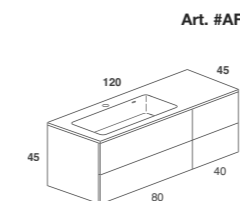

077

Composizione doppio lavabo integrato, mobile a quattro cassetti. Maniglia in legno e cassetti interni standard.
In foto: lavabo doppio integrato mod. Round in Cristalplant biobased, mobile laccato bianco opaco, cassetti interni standard ad estrazione totale in alluminio finitura bianca.
Dimensioni cm 160 x 45 x H 45.

Composition with built-in double basin mod. Round in biobased cristalplant, white opaque lacquered furniture, pullout internal standard drawers in aluminum with white finishing.
Picture: double Cristalplant bio based basin mod. Round, matt white lacquered units, standard internal drawers in aluminium white.
Sizes cm 160 x 45 x H 45.