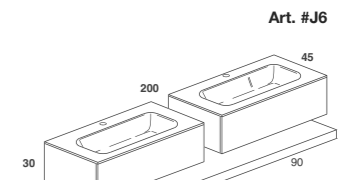

Composition with side basin and one drawer furniture, with side chest of drawer.
 Grooved handle, glass top with built-in basin and optional internal wood drawers with sliding organizers.
 Picture: smoke satin grey top, grey oak furniture, opaque smoke grey internal drawers.
 Size cm 180 x 45 x H 45.

Art. #YR

Art. #YT

Art. #YV

Art. #YZ

Composizione con lavabo centrale e mobile ad un cassettone.
 Maniglia push, top in vetro con lavabo integrato e cassetti interni opzionali in legno, con divisori.
 In foto: top in vetro grigio fumo satinato, mobile laccato grigio fumo opaco,
 cassetti interni in noce canaletto, mensola autoportante noce canaletto.
 Dimensioni cm 200 x 45 x H 30.

Composizione with side basin and one drawer furniture.
 Push handle, glass top with built-in basin and optional internal wood drawers with sliding organizers.
 Picture: smoke satin grey top, lacquered opaque smoke grey furniture,
 internal drawers made of canaletto walnut, shelf made of Canaletto walnut.
 Sizes cm 200 x 45 x H 30.

Composizione con lavabo laterale e mobile ad un cassettone con cassettera laterale e vano a giorno.
 Maniglia push, top in vetro con lavabo integrato e cassetti interni opzionali in legno, con divisori mobili.
 In foto: top in vetro grigio fumo satinato, mobile in legno noce bruciato, cassetti interni in grigio fumo opaco.
 Dimensioni cm 180 x 45 x H 45.