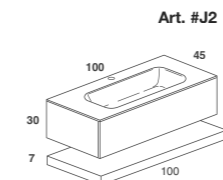

Composition with side basin and one drawer furniture, with side chest of drawer.
 Grooved handle, glass top with built-in basin and optional internal wood drawers with sliding organizers.
 Picture: smoke satin grey top, grey oak furniture, opaque smoke grey internal drawers.
 Size cm 180 x 45 x H 45.

Art. #YR

Art. #YT

Art. #YV

Art. #YZ

Composizione con lavabo centrale e mobile ad un cassettone.
 Maniglia push, top in vetro con lavabo integrato e cassetti interni opzionali in legno, con divisori.
 In foto: top in vetro grigio fumo satinato, mobile laccato grigio fumo opaco,
 cassetti interni in noce canaletto, mensola autoportante noce canaletto.
 Dimensioni cm 200 x 45 x H 30.

Composizione with side basin and one drawer furniture.
 Push handle, glass top with built-in basin and optional internal wood drawers with sliding organizers.
 Picture: smoke satin grey top, lacquered opaque smoke grey furniture,
 internal drawers made of canaletto walnut, shelf made of Canaletto walnut.
 Sizes cm 200 x 45 x H 30.

Composizione con lavabo laterale e mobile ad un cassettone con cassettera laterale e vano a giorno.
 Maniglia push, top in vetro con lavabo integrato e cassetti interni opzionali in legno, con divisori mobili.
 In foto: top in vetro grigio fumo satinato, mobile in legno noce bruciato, cassetti interni in grigio fumo opaco.
 Dimensioni cm 180 x 45 x H 45.