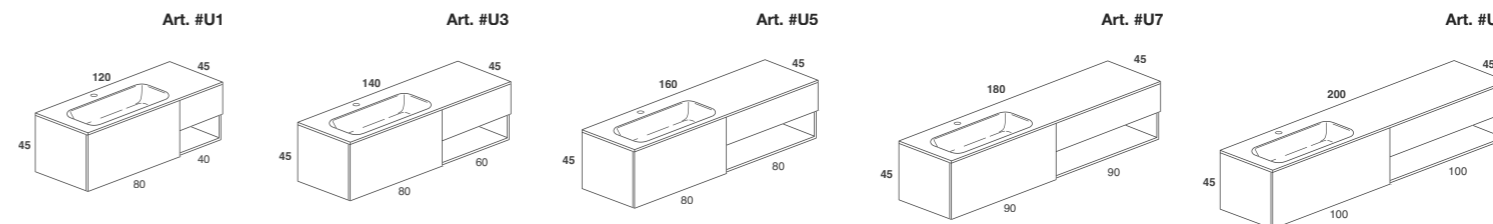

Composizione con lavabo laterale e mobile ad un cassettone con cassettera laterale e vano a giorno.
Maniglia push, top in vetro con lavabo integrato e cassetti interni opzionali in legno, con divisori mobili.
In foto: top in vetro grigio fumo satinato, mobile in legno noce bruciato, cassetti interni in grigio fumo opaco.
Dimensioni cm 180 x 45 x H 45.

Composition with side basin and one drawer furniture, with side chest of drawers and open compartment.
Push handle, glass top with built-in basin and internal optional wood drawers, with sliding organizers.
Picture: smoke satin grey top, furniture made of dark walnut, opaque smoke grey internal drawers.
Sizes cm 180 x 45 x H 45.