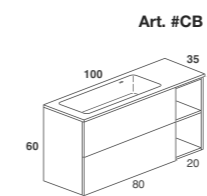

Composizione con lavabo integrato laterale, mobile a due cassettoni e cassettera laterale con vano a giorno centrale.
Maniglia push e cassetti interni opzionali in legno.
In foto: lavabo integrato mod. Round in cristalplant biobased, mobile laccato bianco opaco, cassetti interni ebano, dimensioni cm 160 x 35 x H 60.

Composition with side built-in basin, furniture with two drawers and side chest of drawers with central open compartment.
Push handle and optional wooden internal drawers.
Picture: built-in basin mod. Round in biobased cristalplant, white opaque lacquered furniture, ebony internal drawers, sizes cm 160 x 35 x H 60.