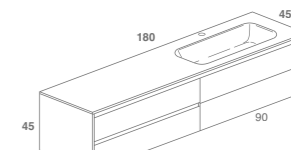

Composition with side basin and one drawer furniture, with side chest of drawer.
 Grooved handle, glass top with built-in basin and optional internal wood drawers with sliding organizers.
 Picture: smoke satin grey top, grey oak furniture, opaque smoke grey internal drawers.
 Size cm 180 x 45 x H 45.

Art. #YR

Art. #YT

Art. #YV

Art. #YZ

Composizione con lavabo centrale e mobile ad un cassettone.
 Maniglia push, top in vetro con lavabo integrato e cassetti interni opzionali in legno, con divisori.
 In foto: top in vetro grigio fumo satinato, mobile laccato grigio fumo opaco,
 cassetti interni in noce canaletto, mensola autoportante noce canaletto.
 Dimensioni cm 200 x 45 x H 30.

Composizione with side basin and one drawer furniture.
 Push handle, glass top with built-in basin and optional internal wood drawers with sliding organizers.
 Picture: smoke satin grey top, lacquered opaque smoke grey furniture,
 internal drawers made of canaletto walnut, shelf made of Canaletto walnut.
 Sizes cm 200 x 45 x H 30.

Composizione con lavabo laterale e mobile ad un cassettone con cassettera laterale e vano a giorno.
 Maniglia push, top in vetro con lavabo integrato e cassetti interni opzionali in legno, con divisori mobili.
 In foto: top in vetro grigio fumo satinato, mobile in legno noce bruciato, cassetti interni in grigio fumo opaco.
 Dimensioni cm 180 x 45 x H 45.