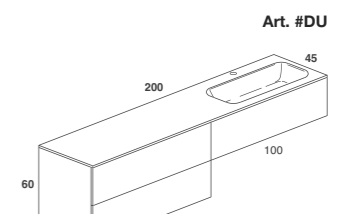

Composizione con lavabo laterale e mobile ad un cassettone con cassettera laterale.
Maniglia a tasca, top in vetro con lavabo integrato e cassetti interni opzionali in legno, con divisori mobili.
In foto: top in vetro grigio fumo satinato, mobile laccato grigio fumo opaco, cassetti interni in rovere radicchio.
Dimensioni cm 160 x 45 x H 30-60.

Composition with side basin and one drawer furniture with side chest of drawers.
Pocket handle, glass top with built-in basin and optional internal wood drawers, with sliding organizers.
Picture: top in satin smoke grey glass, lacquered furniture opaque smoke grey, internal drawers in red chicory oak.
Sizes cm 160 x 45 x H 30-60.