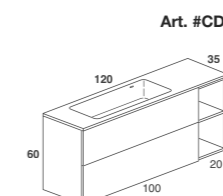

Composizione con lavabo integrato laterale, mobile a due cassettoni e cassettera laterale con vano a giorno centrale.
Maniglia push e cassetti interni opzionali in legno.
In foto: lavabo integrato mod. Round in cristalplant biobased, mobile laccato bianco opaco, cassetti interni ebano, dimensioni cm 160 x 35 x H 60.

Composition with side built-in basin, furniture with two drawers and side chest of drawers with central open compartment.
Push handle and optional wooden internal drawers.
Picture: built-in basin mod. Round in biobased cristalplant, white opaque lacquered furniture, ebony internal drawers, sizes cm 160 x 35 x H 60.