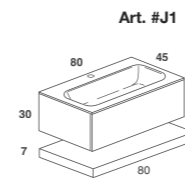

Composition with side basin and one drawer furniture, with side chest of drawer.
 Grooved handle, glass top with built-in basin and optional internal wood drawers with sliding organizers.
 Picture: smoke satin grey top, grey oak furniture, opaque smoke grey internal drawers.
 Size cm 180 x 45 x H 45.

Art. #YR

Art. #YT

Art. #YV

Art. #YZ

Composizione con lavabo centrale e mobile ad un cassettone.
 Maniglia push, top in vetro con lavabo integrato e cassetti interni opzionali in legno, con divisori.
 In foto: top in vetro grigio fumo satinato, mobile laccato grigio fumo opaco,
 cassetti interni in noce canaletto, mensola autoportante noce canaletto.
 Dimensioni cm 200 x 45 x H 30.

Composizione with side basin and one drawer furniture.
 Push handle, glass top with built-in basin and optional internal wood drawers with sliding organizers.
 Picture: smoke satin grey top, lacquered opaque smoke grey furniture,
 internal drawers made of canaletto walnut, shelf made of Canaletto walnut.
 Sizes cm 200 x 45 x H 30.

Composizione con lavabo laterale e mobile ad un cassettone con cassettera laterale e vano a giorno.
 Maniglia push, top in vetro con lavabo integrato e cassetti interni opzionali in legno, con divisori mobili.
 In foto: top in vetro grigio fumo satinato, mobile in legno noce bruciato, cassetti interni in grigio fumo opaco.
 Dimensioni cm 180 x 45 x H 45.