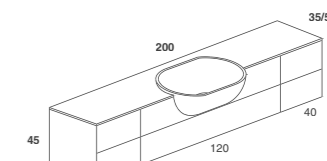

Composizione con lavabo integrato centrale, mobile a un cassettone e cassettiere laterali.
Maniglia push e cassetti interni opzionali in legno con divisori scorrevoli.
In foto: lavabo integrato mod. Soft in Cristalplant biobased, mobile grigio fumo opaco,
cassetti interni legno finitura noce canaletto.
Dimensioni cm 140 x 45 x H 45.

Composition with central built-in basin, furniture with drawer and side chest of drawers.
Push handle and optional internal drawers in wood with sliding organizers.
Picture: built-in basin mod. Soft in biobased Cristalplant, opaque smoke grey furniture,
wooden internal drawers, canaletto walnut finishing.
Sizes cm 140 x 45 x H 45.

Art. #85