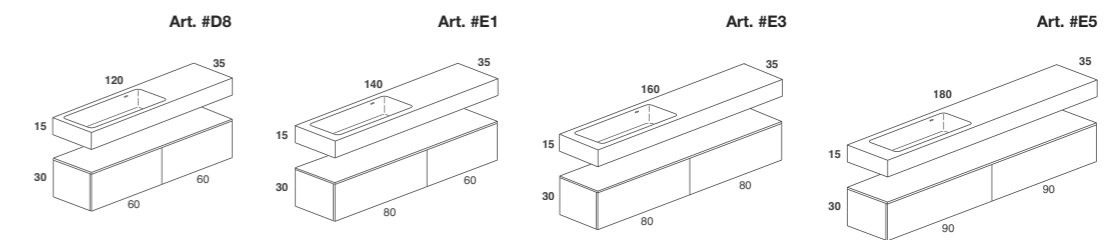

Composizione con top autoportante con lavabo integrato laterale e mobile a due cassettoni.
Maniglia fresata e cassetti interni opzionali in legno, con divisori.
In foto: top in Cristalplant finitura resina cemento,
lavabo integrato mod. Round, mobile laccato bianco opaco, cassetti interni noce canaletto.
Dimensioni top cm 180 x 45 x H15, dimensione mobile cm 180 x 45 x H30.

Composition with freestanding top and built-in side basin, furniture with two drawers.
Milled handle and optional wooden internal drawers, with organizers.
Picture: Cristalplant top and cement resin finishing,
built-in basin mod. Round, white opaque lacquered furniture, internal drawers in canaletto walnut.
Sizes top cm 180 x 45 x H 15, sizes furniture cm 180 x 45 x H 30.