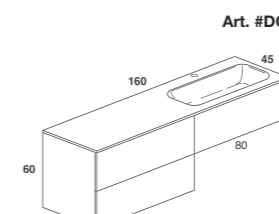

Composizione con lavabo laterale e mobile ad un cassettone con cassettera laterale.
Maniglia a tasca, top in vetro con lavabo integrato e cassetti interni opzionali in legno, con divisori mobili.
In foto: top in vetro grigio fumo satinato, mobile laccato grigio fumo opaco, cassetti interni in rovere radicchio.
Dimensioni cm 160 x 45 x H 30-60.

Composition with side basin and one drawer furniture with side chest of drawers.
Pocket handle, glass top with built-in basin and optional internal wood drawers, with sliding organizers.
Picture: top in satin smoke grey glass, lacquered furniture opaque smoke grey, internal drawers in red chicory oak.
Sizes cm 160 x 45 x H 30-60.