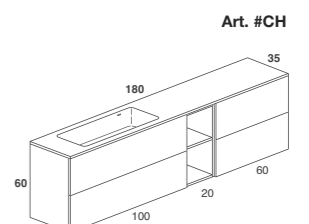

Composizione con lavabo integrato laterale, mobile a due cassettoni e cassettera laterale con vano a giorno centrale.
Maniglia push e cassetti interni opzionali in legno.
In foto: lavabo integrato mod. Round in cristalplant biobased, mobile laccato bianco opaco, cassetti interni ebano, dimensioni cm 160 x 35 x H 60.

Composition with side built-in basin, furniture with two drawers and side chest of drawers with central open compartment.
Push handle and optional wooden internal drawers.
Picture: built-in basin mod. Round in biobased cristalplant, white opaque lacquered furniture, ebony internal drawers, sizes cm 160 x 35 x H 60.