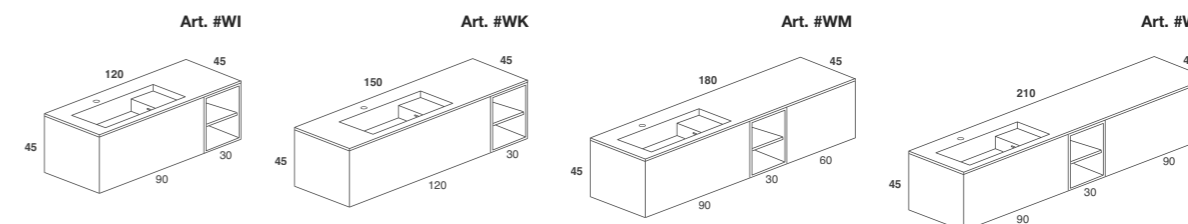

073

Composizione con doppio lavabo laterale, mobile a cassettoni e cassettoni laterali con vano a giorno centrale.
Maniglia a tasca e cassetti interni opzionali in legno, con divisori.
In foto: doppio lavabo integrato mod. Square in cristallo biobased,
mobile laccato bianco opaco, cassetti interni ebano.
Dimensioni cm 210 x 45 x H 45.

Composition with side double basin, furniture with drawer and side drawer with central open compartment.
Pocket handle and optional wooden internal drawers with organizers.
Picture: built-in double basin mod. Biobased cristallo square,
white opaque lacquered furniture, ebony internal drawers.
Sizes cm 210 x 45 x H 45.