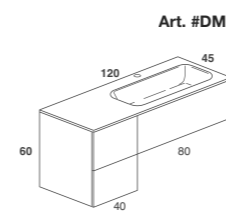

Composizione con lavabo laterale e mobile ad un cassettone con cassettera laterale.
Maniglia a tasca, top in vetro con lavabo integrato e cassetti interni opzionali in legno, con divisori mobili.
In foto: top in vetro grigio fumo satinato, mobile laccato grigio fumo opaco, cassetti interni in rovere radicchio.
Dimensioni cm 160 x 45 x H 30-60.

Composition with side basin and one drawer furniture with side chest of drawers.
Pocket handle, glass top with built-in basin and optional internal wood drawers, with sliding organizers.
Picture: top in satin smoke grey glass, lacquered furniture opaque smoke grey, internal drawers in red chicory oak.
Sizes cm 160 x 45 x H 30-60.