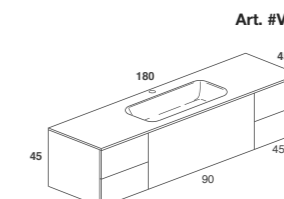

039

VASCAMISURA da 110 x 210 cm con vano a giorno in legno ad angolo componibile. Il top della composizione è realizzato in Cristalplant da 2 cm di spessore. La finitura dei vani a giorno e della boiserie è Canaletto grigio. / VASCAMISURA 110 x 210 cm with modular corner, wooden open compartment. The 2 cm thick top is in cristalplant. The open compartment and boiserie finishing is in canaletto grey.

VIA VENETO
FALPER DESIGN

Composizione con lavabo centrale e mobile ad un cassettone, con cassettiere laterali.
Maniglia a gola, top in vetro con lavabo integrato e cassetti interni opzionali in legno con divisori mobili.
In foto: top in vetro nero lucido, mobile laccato nero lucido, cassetti interni rovere naturale spazzolato.
Dimensioni cm 160 x 45 x H 45 .

Composition with central basin and furniture with drawer and side chest of drawers.
Grooved handles, glass top with built-in basin and optional internal wood drawers with sliding organizers.
Picture: glossy-black glass top, black polished lacquered furniture, internal drawers in natural polished oak.
Size cm 160 x 45 x H 45.