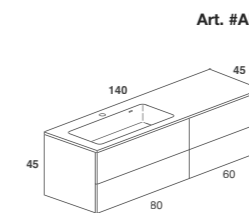

077

Composizione doppio lavabo integrato, mobile a quattro cassetti. Maniglia in legno e cassetti interni standard.
In foto: lavabo doppio integrato mod. Round in Cristalplant biobased, mobile laccato bianco opaco, cassetti interni standard ad estrazione totale in alluminio finitura bianca.
Dimensioni cm 160 x 45 x H 45.

Composition with built-in double basin mod. Round in biobased cristalplant, white opaque lacquered furniture, pullout internal standard drawers in aluminum with white finishing.
Picture: double Cristalplant bio based basin mod. Round, matt white lacquered units, standard internal drawers in aluminium white.
Sizes cm 160 x 45 x H 45.