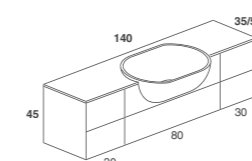

Composizione con lavabo integrato centrale, mobile a un cassettone e cassettiere laterali.
Maniglia push e cassetti interni opzionali in legno con divisori scorrevoli.
In foto: lavabo integrato mod. Soft in Cristalplant biobased, mobile grigio fumo opaco,
cassetti interni legno finitura noce canaletto.
Dimensioni cm 140 x 45 x H 45.

Composition with central built-in basin, furniture with drawer and side chest of drawers.
Push handle and optional internal drawers in wood with sliding organizers.
Picture: built-in basin mod. Soft in biobased Cristalplant, opaque smoke grey furniture,
wooden internal drawers, canaletto walnut finishing.
Sizes cm 140 x 45 x H 45.

Art. #82