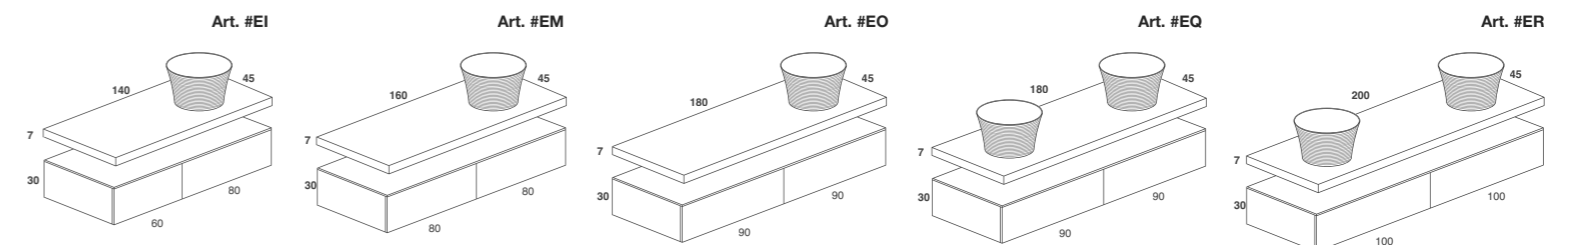

091

Composizione con top in legno massello, doppio lavabo in appoggio laterale e mobile a cassettoni. Maniglia fresata e cassetti interni standard.
In foto: top in rovere massello, doppio lavabo in appoggio mod. hand made in Ceramilux opaco, mobile laccato bianco opaco, cassetti interni standard ad estrazione totale in alluminio finitura bianca.
Dimensioni top cm 250x 45 x H 7, dimensioni mobile cm 250 x 45 x H30.

Composition with solid wood top, double basin with side counter and furniture with drawers. Milled handle and standard internal drawers.
Picture: solid oak top, on top double basin mod. Handmade opaque Ceramilux, white opaque lacquered furniture, internal standard pullout drawer in aluminum with white finishing.
Sizes top cm 250 x 45 x H 30, sizes furniture cm 250 x 45 x H 30.