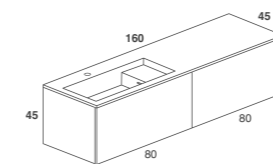

Composizione con lavabo laterale e mobile a due cassettoni.
Maniglia fresata, top con lavabo integrato mod. Square e cassetti interni opzionali in legno, con divisori.
In foto: top in cristalplant biobased, mobile laccato bianco opaco, cassetti interni grigio pavillon opaco.
Dimensioni cm 160 x 45 x H 45.

Composition with side basin and two drawer furniture.
Milled handles, top with built-in basin mod. Square and optional internal wood drawers, with organizers.
Picture: crystalplant biobased top, white opaque lacquered furniture, internal opaque grey pavillon drawers.
Sizes cm 160 x 45 x H 45.

Art. #Y9