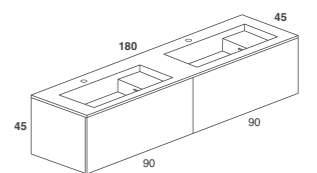

Composizione con lavabo laterale e mobile a due cassettoni.
 Maniglia fresata, top con lavabo integrato mod. Square e cassetti interni opzionali in legno, con divisori.
 In foto: top in cristalplant biobased, mobile laccato bianco opaco, cassetti interni grigio pavillon opaco.
 Dimensioni cm 160 x 45 x H 45.

Composition with side basin and two drawer furniture.
 Milled handles, top with built-in basin mod. Square and optional internal wood drawers, with organizers.
 Picture: crystalplant biobased top, white opaque lacquered furniture, internal opaque grey pavillon drawers.
 Sizes cm 160 x 45 x H 45.

Art. #Y7

Art. #Y9

Art. #Z1

Art. #Z3

Art. #Z4

Composizione con lavabi in appoggio e mobile a tre cassettoni. Maniglia in legno, top Ceramilux opaco mod. D5P.
In foto: doppio lavabo da appoggio in cristallant biobased hand made, top in Ceramilux opaco mod. D5P,
mobile laccato bianco opaco, cassetti standard ad estrazione totale in alluminio finitura bianca.
Dimensioni cm 240 x 45 x H 30.