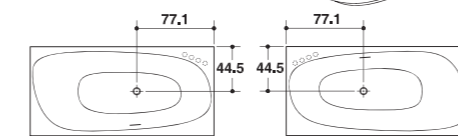

Vasca da incasso
Built-in bath
cm 182,5 x 88,5 x h 1,6

Vasca da
semi-incasso
Semi-built in bath
cm 183 x 89 x h 15

Vasca da
centro stanza
Freestanding bath
cm 184 x 90 x h 51

Vasca da
semi-incasso
Semi-built in bath
cm 183 x 89 x h 30