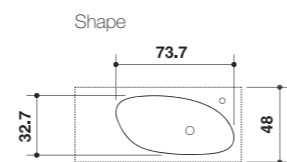

LAVABI ABBINABILI / MATCHING WASHBASINS

MOBILI CON TOP INTEGRATO H 15
FURNITURE WITH INTEGRATED TOP H 15

Design Michael Schmidt per Falper

Mobile con lavabo
Module with basin
cm 93 x 48 x h 46,5