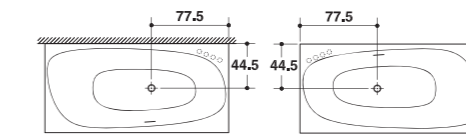

Vasca da incasso
Built-in bath
cm 182,5 x 88,5 x h 1,6

Vasca da
semi-incasso
Semi-built in bath
cm 183 x 89 x h 15

Vasca da
centro stanza
Freestanding bath
cm 184 x 90 x h 51

Vasca da
semi-incasso
Semi-built in bath
cm 183 x 89 x h 30