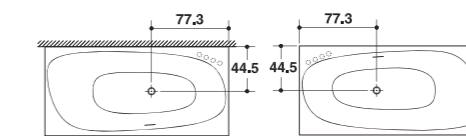

Vasca da incasso
Built-in bath
cm 182,5 x 88,5 x h 1,6

Vasca da
semi-incasso
Semi-built in bath
cm 183 x 89 x h 15

Vasca da
centro stanza
Freestanding bath
cm 184 x 90 x h 51

Vasca da
semi-incasso
Semi-built in bath
cm 183 x 89 x h 30