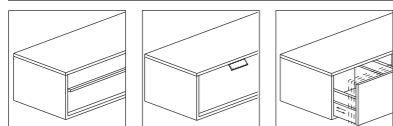

MOBILI CON LAVABO INTEGRATO
FURNITURE WITH INTEGRATED WASHBASIN

Design Michael Schmidt per Falper

Mobile con lavabo
Module with basin
cm 93 x 48 x h 33

Mobile con lavabo
Module with basin
cm 153 x 48 x h 33

Mobile con lavabo
Module with basin
cm 123 x 48 x h 33

Mobile con lavabo
Module with basin
cm 183 x 48 x h 33

Mobile con doppio lavabo
Module with double basin
cm 183 x 48 x h 33

MANIGLIE / HANDLES

Struttura bianco soft o in finitura come ante / Structure in soft white or in the same fronts finish.

LAVABI ABBINABILI / MATCHING WASHBASINS

MOBILI CON TOP INTEGRATO H 15
FURNITURE WITH INTEGRATED TOP H 15

Design Michael Schmidt per Falper

Mobile con lavabo
Module with basin
cm 93 x 48 x h 46,5

Mobile con lavabo
Module with basin
cm 183 x 48 x h 46,5