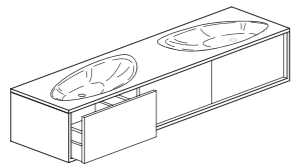

MOBILI CON LAVABO INTEGRATO
FURNITURE WITH INTEGRATED WASHBASIN

Design Michael Schmidt per Falper

Mobile con lavabo
Module with basin
cm 93 x 48 x h 33

Mobile con lavabo
Module with basin
cm 153 x 48 x h 33

Mobile con lavabo
Module with basin
cm 123 x 48 x h 33

Mobile con lavabo
Module with basin
cm 183 x 48 x h 33

Mobile con doppio lavabo
Module with double basin
cm 183 x 48 x h 33

MANIGLIE / HANDLES

Struttura bianco soft o in finitura come ante / Structure in soft white or in the same fronts finish.