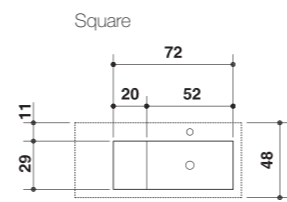

Mobile con lavabo
Module with basin
cm 123 x 48 x h 33

Mobile con lavabo
Module with basin
cm 183 x 48 x h 33

Mobile con doppio lavabo
Module with double basin
cm 183 x 48 x h 33

MANIGLIE / HANDLES

Struttura bianco soft o in finitura come ante / Structure in soft white or in the same fronts finish.

LAVABI ABBINABILI / MATCHING WASHBASINS

MOBILI CON TOP INTEGRATO H 15
FURNITURE WITH INTEGRATED TOP H 15

Design Michael Schmidt per Falper

Mobile con lavabo
Module with basin
cm 93 x 48 x h 46,5

Mobile con lavabo
Module with basin
cm 183 x 48 x h 46,5