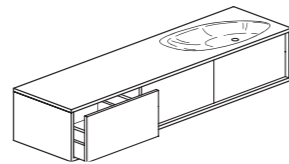

MOBILI CON LAVABO INTEGRATO
FURNITURE WITH INTEGRATED WASHBASIN

Design Michael Schmidt per Falper

Mobile con lavabo
Module with basin
cm 93 x 48 x h 33

Mobile con lavabo
Module with basin
cm 153 x 48 x h 33

Mobile con lavabo
Module with basin
cm 123 x 48 x h 33

Mobile con lavabo
Module with basin
cm 183 x 48 x h 33

Mobile con doppio lavabo
Module with double basin
cm 183 x 48 x h 33

MANIGLIE / HANDLES

Struttura bianco soft o in finitura come ante / Structure in soft white or in the same fronts finish.