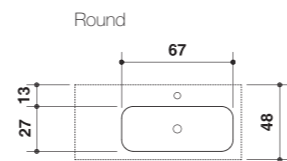

Colonna ad anta DRD cm 45 x 35 x h 180 e colonna a giorno DRS cm 45 x 33 x h 180. Mobile DMS cm 183 x 48 x h 33 con lavabo in Cristaplant D4R.
Specchio contenitore DZW cm 183 x h 65.

Column with door DRD cm 45 x 35 x h 180 and brightly column DRS cm 45 x 33 x h 180. Module DMS cm 183 x 48 x h 33 with Cristaplant washbasin D4R.
Mirror with case DZW cm 183 x h 65.

Mobile con lavabo
Module with basin
cm 123 x 48 x h 33

Mobile con lavabo
Module with basin
cm 183 x 48 x h 33

Mobile con doppio lavabo
Module with double basin
cm 183 x 48 x h 33

MANIGLIE / HANDLES

Struttura bianco soft o in finitura come ante / Structure in soft white or in the same fronts finish.

LAVABI ABBINABILI / MATCHING WASHBASINS

MOBILI CON TOP INTEGRATO H 15
FURNITURE WITH INTEGRATED TOP H 15

Design Michael Schmidt per Falper

Mobile con lavabo
Module with basin
cm 93 x 48 x h 46,5

Mobile con lavabo
Module with basin
cm 183 x 48 x h 46,5