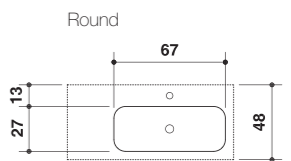

LAVABI ABBINABILI / MATCHING WASHBASINS

MOBILI CON TOP INTEGRATO H 15
FURNITURE WITH INTEGRATED TOP H 15

Design Michael Schmidt per Falper

Mobile con lavabo
Module with basin
cm 93 x 48 x h 46,5

Mobile con lavabo
Module with basin
cm 183 x 48 x h 46,5

Mobile con lavabo
Module with basin
cm 123 x 48 x h 46,5

Mobile con lavabo
Module with basin
cm 183 x 48 x h 46,5

Mobile con lavabo
Module with basin
cm 153 x 48 x h 46,5

LAVABI ABBINABILI / MATCHING WASHBASINS