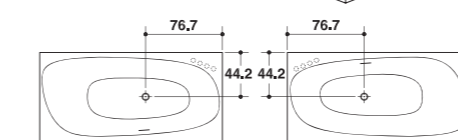

Vasca da incasso
Built-in bath
cm 182,5 x 88,5 x h 1,6

Vasca da
semi-incasso
Semi-built in bath
cm 183 x 89 x h 15

Vasca da
centro stanza
Freestanding bath
cm 184 x 90 x h 51

Vasca da
semi-incasso
Semi-built in bath
cm 183 x 89 x h 30