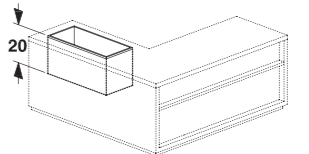

Vaschetta
in Cristalplant
per base
Cristalplant tray
for base
cm 18 x 44
cm 18 x 74