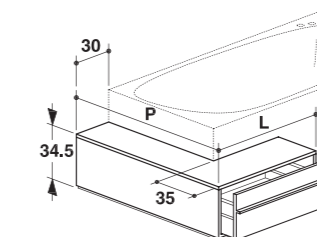

Base a terra per
vasca a parete
Floor base for
wall-aligned bath
cm 90 x 124