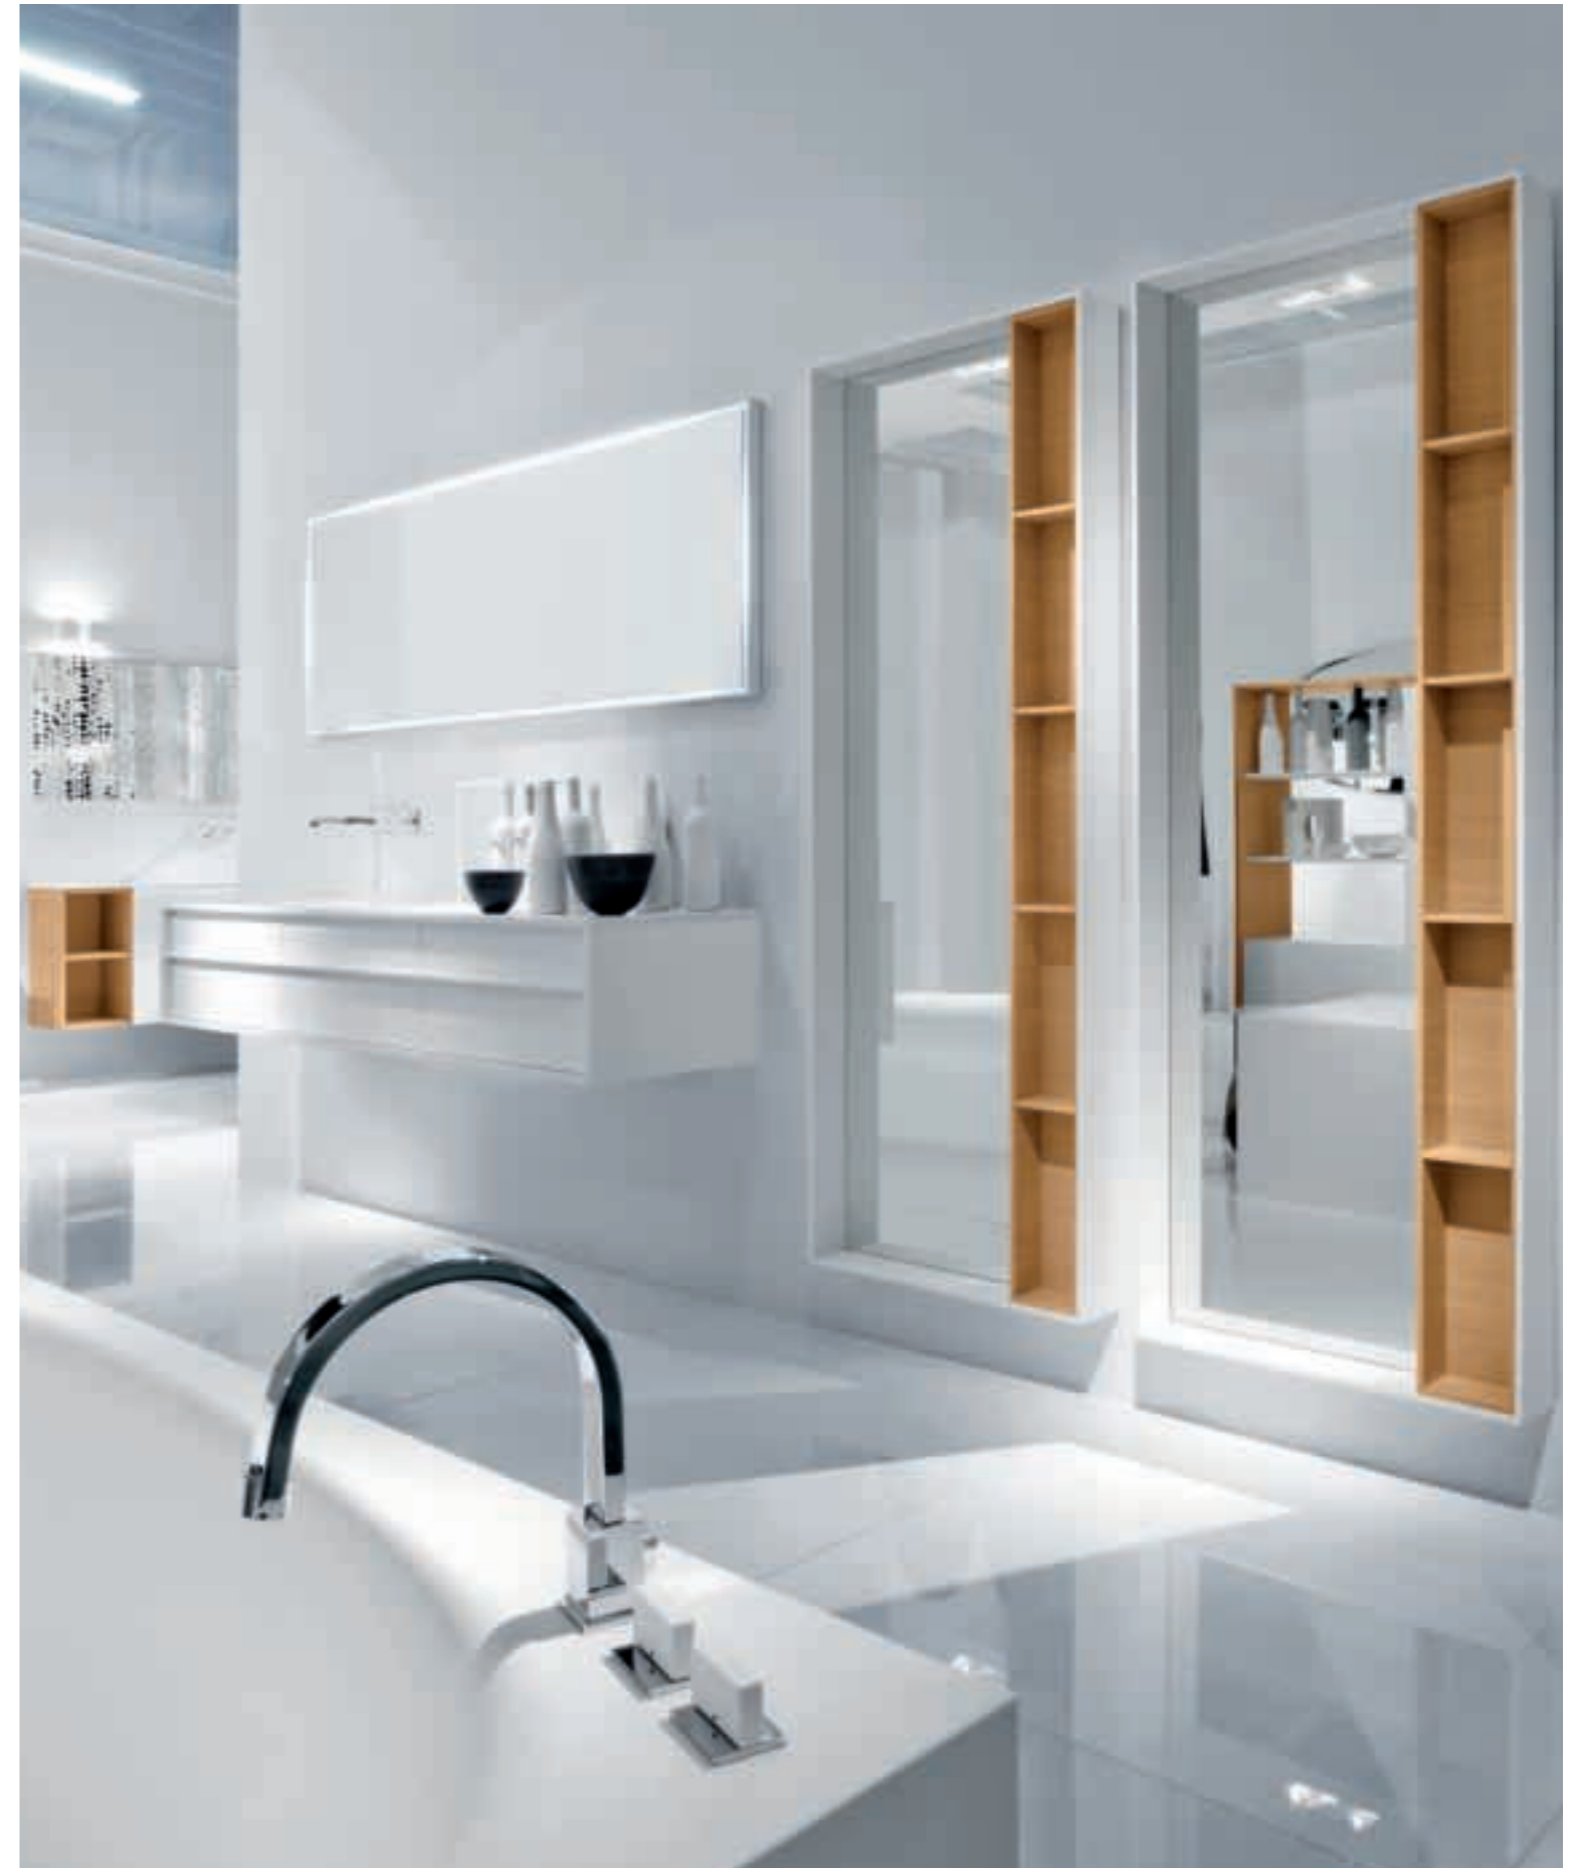

Mobile DT7 cm 183 x 48 x h 33 e specchio contenitore DZW cm 183 x h 65 / Module DT7 cm 183 x 48 x h 33 mirror with case DZW cm 183 x h 65.