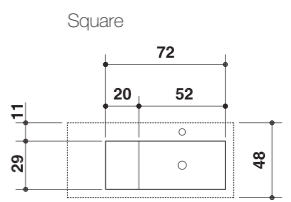

LAVABI ABBINABILI / MATCHING WASHBASINS

MOBILI CON TOP INTEGRATO H 15
FURNITURE WITH INTEGRATED TOP H 15

Design Michael Schmidt per Falper

Mobile con lavabo
Module with basin
cm 93 x 48 x h 46,5

Mobile con lavabo
Module with basin
cm 183 x 48 x h 46,5

Mobile con lavabo
Module with basin
cm 123 x 48 x h 46,5

Mobile con lavabo
Module with basin
cm 183 x 48 x h 46,5

Mobile con lavabo
Module with basin
cm 153 x 48 x h 46,5

LAVABI ABBINABILI / MATCHING WASHBASINS