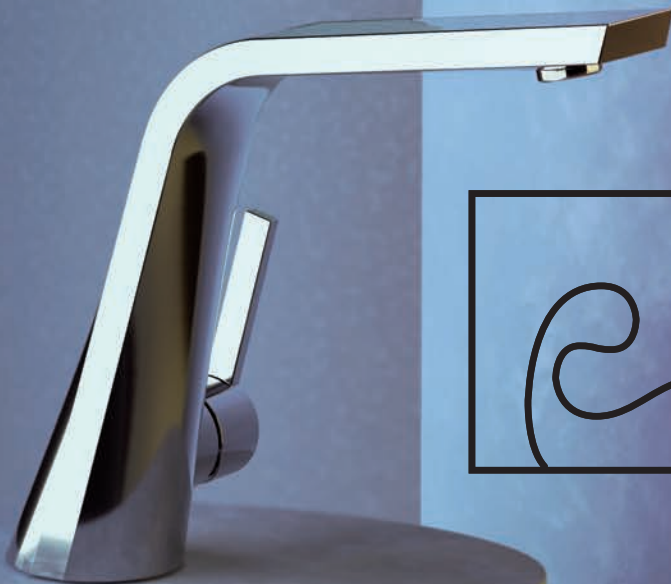

STEINBERG

DISCOVER THE NEW:

**BLACK EDITION
& SENSUAL RAIN**