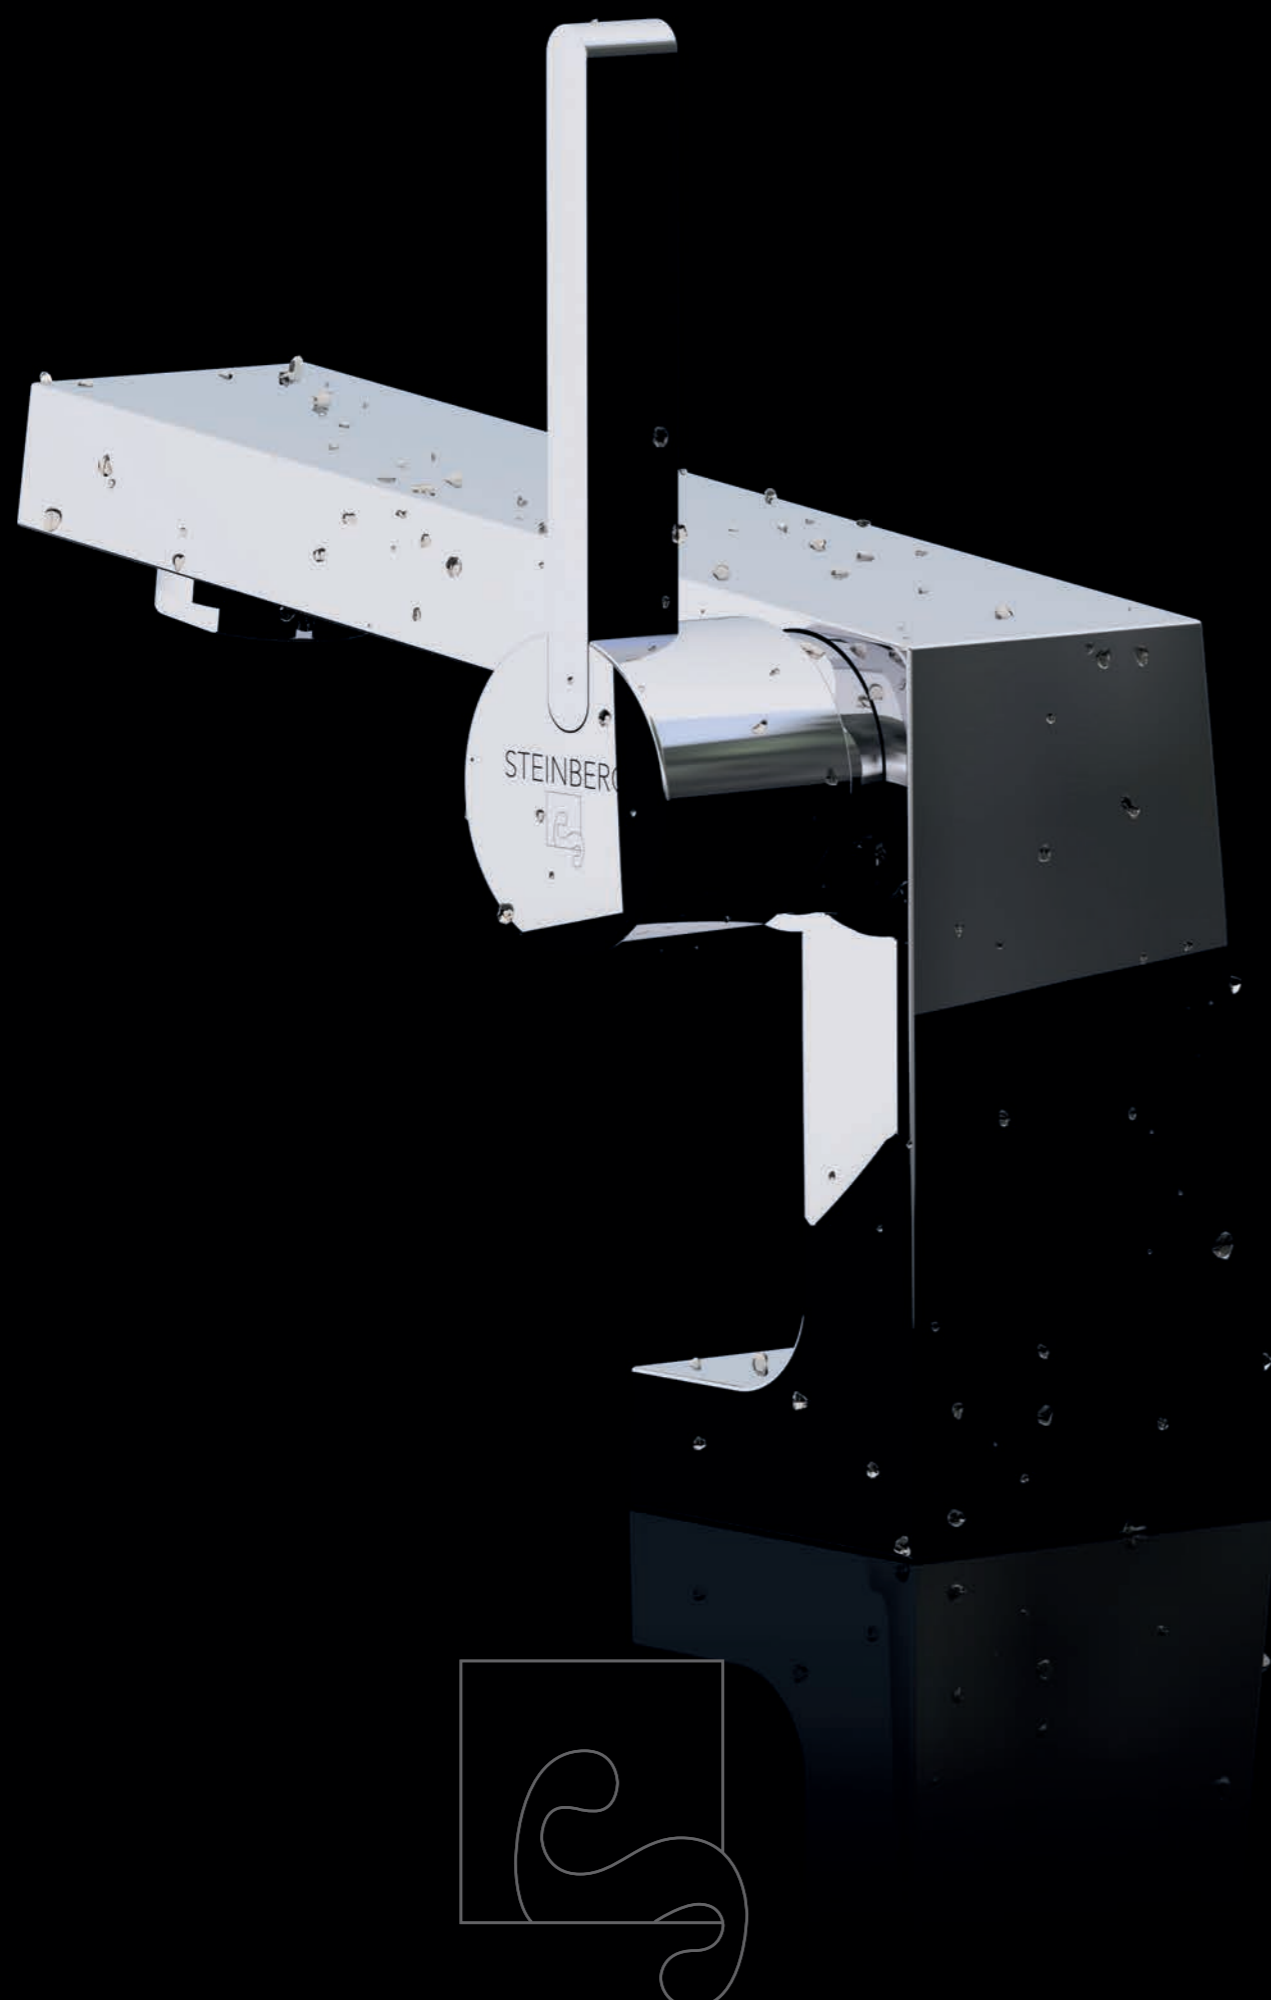

230 2103 Wanne/Brause-Einhebelmischer | Single lever bath/shower mixer

AUSDRUCKSSTARK UND HOCHWERTIG IN DESIGN UND FUNKTION
EXPRESSIVE AND TOP GRADE IN DESIGN AND FUNCTION

240

BY DESIGNSCHNEIDER, BERLIN