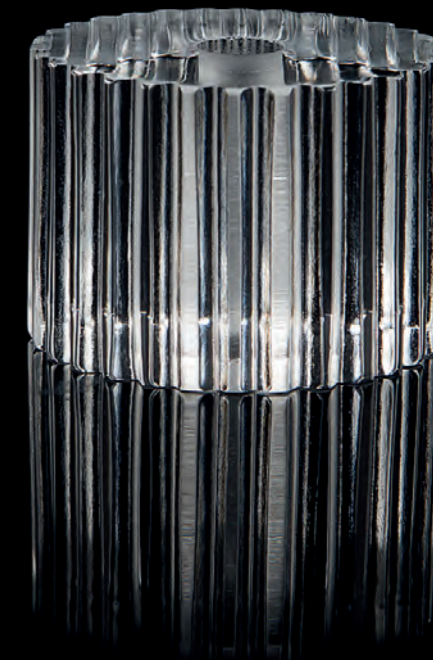

DIAMOND

Geschliffen in klares, makellooses Kristallglas, erzeugen die Facetten ein atemberaubendes Wechselspiel aus beruhigender Klarheit und betörenden Lichtern.

Cut into clear, impeccable crystal, the facets create a breathtaking interplay between relaxing clarity and dazzling lights.