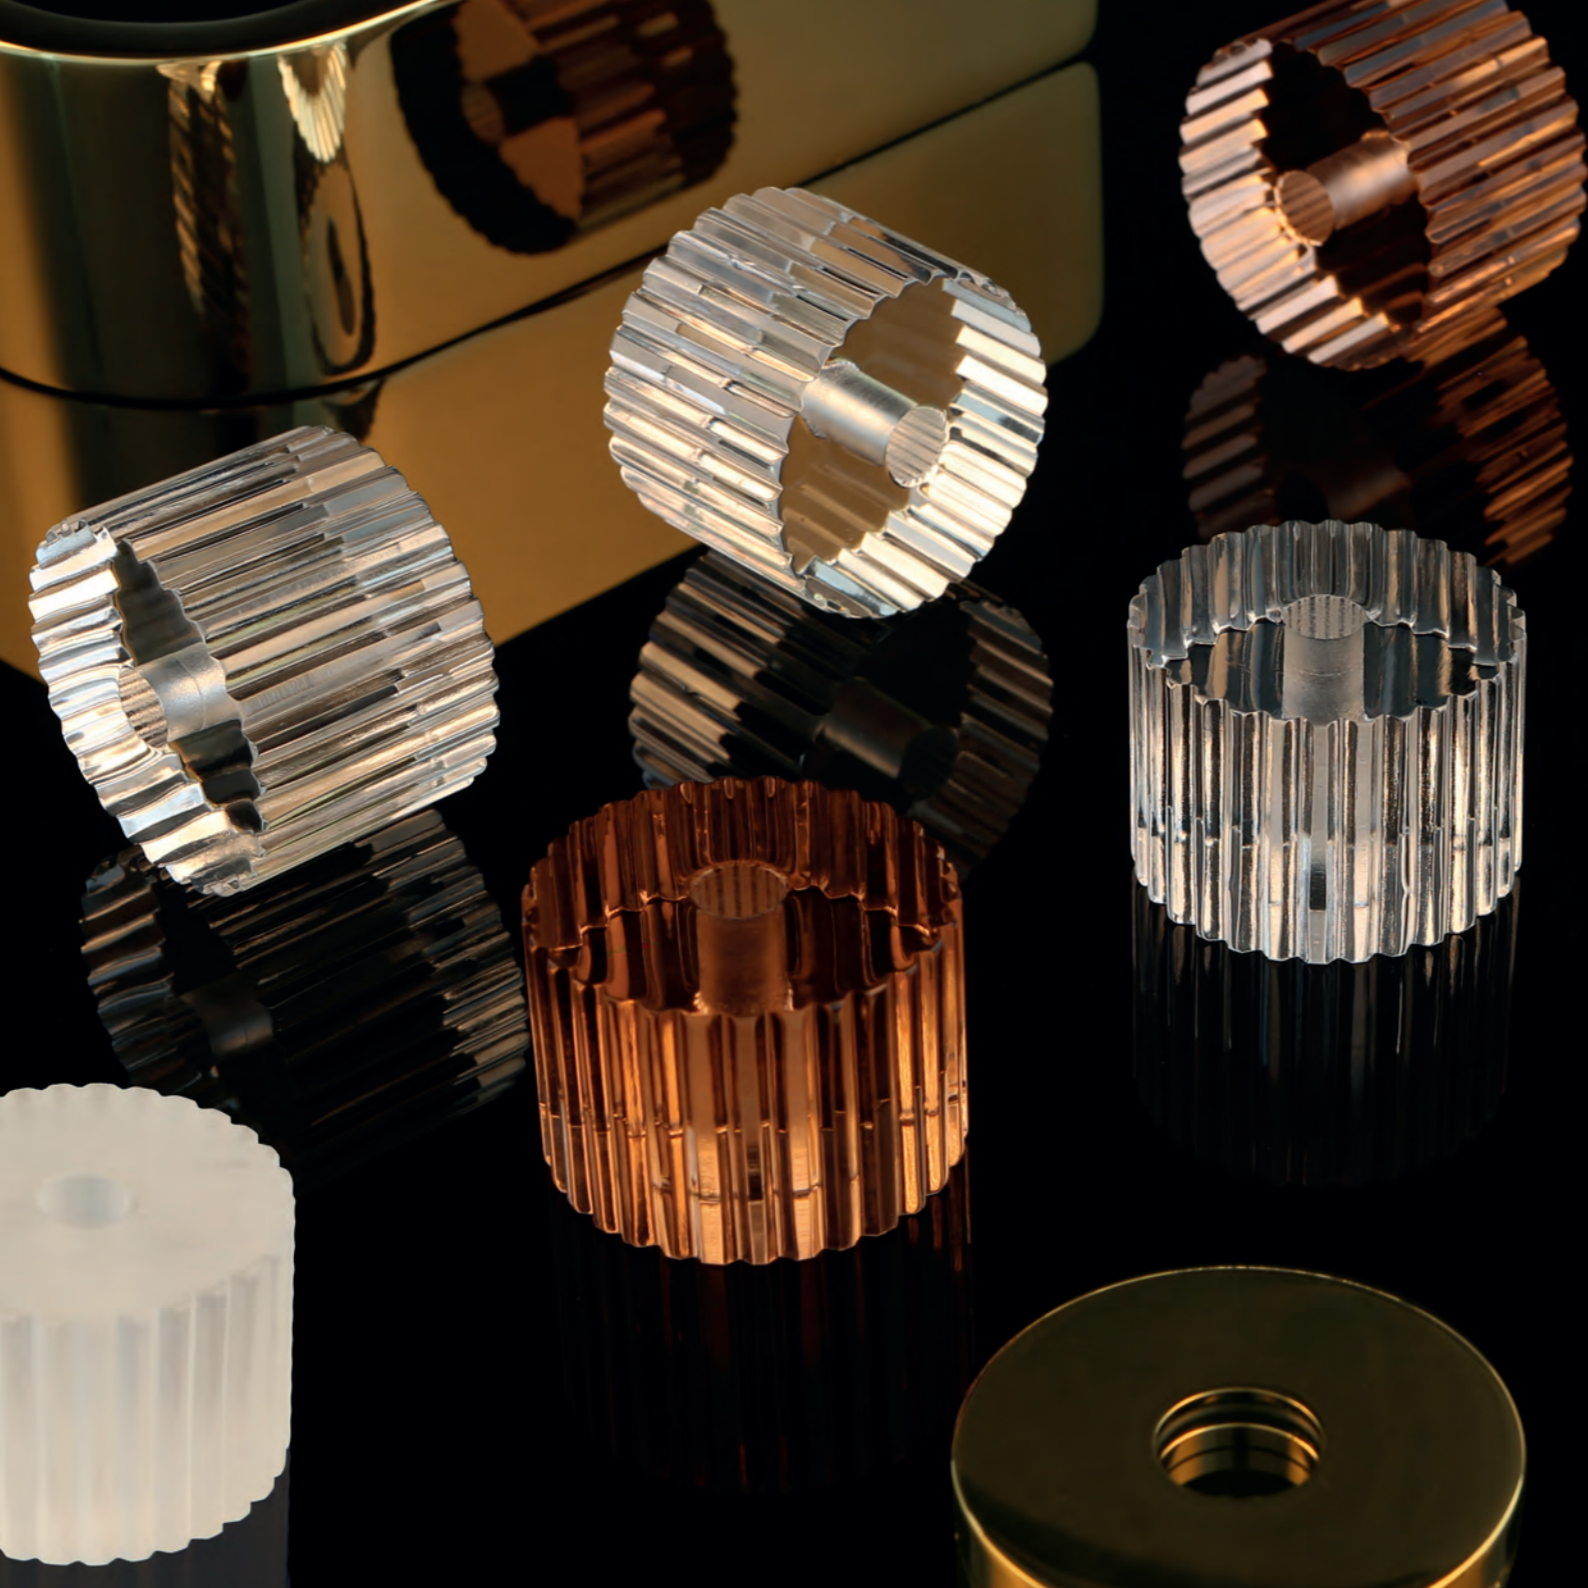

Art. Nr. 1080

CRYSTAL

steinberg manufaktur düsseldorf

ZEITLOSE UNIKATE FÜR BLEIBENDE WERTE

TIMELESS ONE-OF-A-KIND FOR LASTING VALUE

Mit der Crystal präsentiert die Manufaktur Steinberg ihre erste Kollektion für Liebhaber mit dem Blick für das Einzigartige.