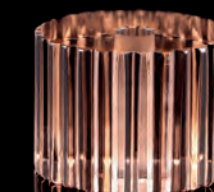

Chrome

1

Champagne

2

Platinum

3

Polished brass

4

Gold

5

CREATE YOUR OWN CRYSTAL

Kombinieren Sie Oberfläche und Kristallgriffe selbst.
Ihre Armatur als Ausdruck Ihres persönlichen Stils.

Combine surface and crystal handle as you please.
Your mixer tap to express your individual style.

330 2000 **2** **1**

3-Loch Waschtisch-Armatur
3-hole basin mixer

Diamond

1

Frozen

2

Royal Blue

3

Rosé

4

Black

5