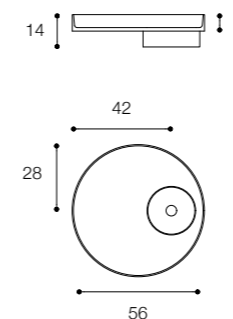

ECCENTRICO DESIGN VICTOR VASILEV

Lavabo da appoggio
Countertop basin

Brevettato / Patented

Larghezza / Length
56 cm

Altezza / Height
14 cm

Profondità / Depth
56 cm

Listino prezzi / Price list — p. 510

● Colori disponibili / Available colors — p. 121