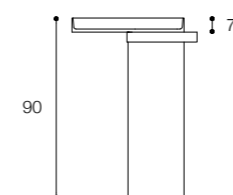

Larghezza / Length  
56 cm

Altezza / Height  
90 cm

Profondità / Depth  
63 cm

Listino prezzi / Price list — p. 430 - 431

● Colori disponibili / Available colors — p. 326 - 327

## ECCENTRICO

DESIGN VICTOR VASILEV

Lavabo freestanding in cristalplant biobased o marmo e legno  
Freestanding washbasin in biobased cristalplant or marble and wood

**Brevettato / Patented**

Larghezza / Length  
56 cm

Altezza / Height  
90 cm

Profondità / Depth  
63 cm

Listino prezzi / Price list — p. 518 - 519  
● Colori disponibili / Available colors — p. 177

## ECCENTRICO DESIGN VICTOR VASILEV

Lavabo da appoggio  
Countertop basin

**Brevettato / Patented**

Larghezza / Length  
56 cm

Altezza / Height  
14 cm

Profondità / Depth  
56 cm

Listino prezzi / Price list — p. 510