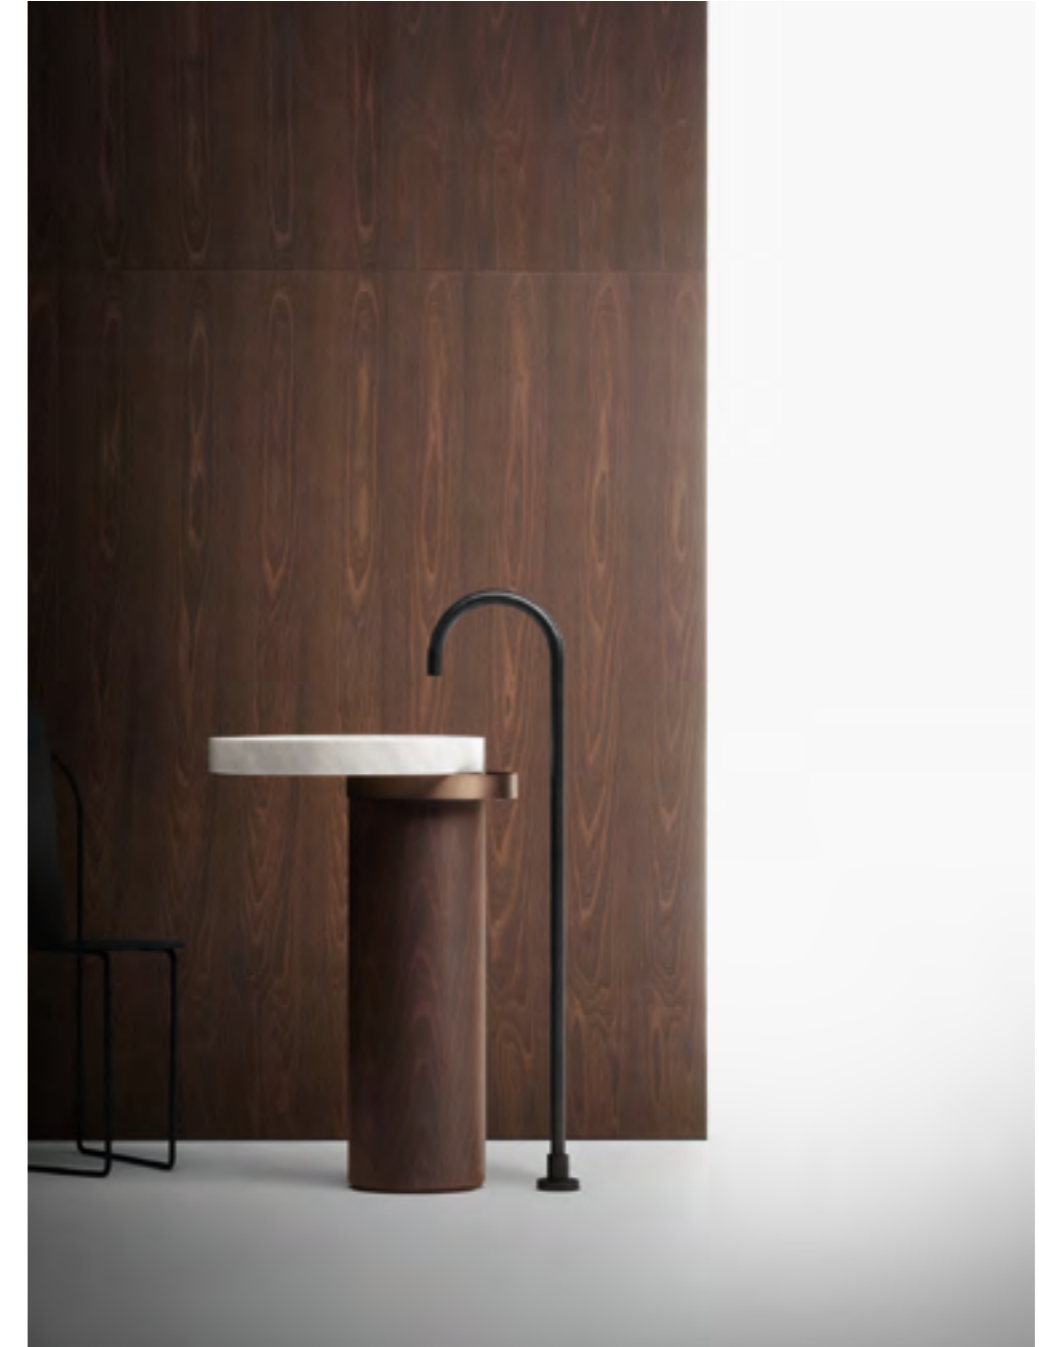

ECCENTRICO  
VICTOR VASILEV

una progettazione razionale, che esalta la geometricità del cerchio e declinandola in un elemento totemico e realizza un dialogo semplice e raffinato fra le diverse matericità di marmo di carrara, legno, metallo e cristalplant®. texture e suggestioni tattili diventano rappresentazione di sofisticata originalità, per un lavabo freestanding di grande carattere.

a rational design, which enhances the geometry of the circle by declining it into a totemic element and creates a simple and refined dialogue between the different materials of carrara marble, wood, metal and cristalplant®. textures and tactile suggestions become a representation of sophisticated originality, for a freestanding washbasin with great attitude.

## ECCENTRICO

DESIGN VICTOR VASILEV

Lavabo freestanding in cristalplant biobased o marmo e legno  
Freestanding washbasin in biobased cristalplant or marble and wood

**Brevettato / Patented**

Larghezza / Length  
56 cm

## ECCENTRICO DESIGN VICTOR VASILEV

Lavabo da appoggio  
Countertop basin

**Brevettato / Patented**

Larghezza / Length  
56 cm

Altezza / Height  
14 cm

Profondità / Depth  
56 cm

Listino prezzi / Price list — p. 510