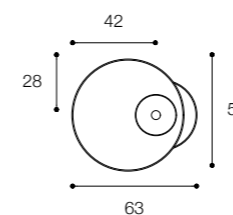

Larghezza / Length  
56 cm

Altezza / Height  
90 cm

Profondità / Depth  
63 cm

Listino prezzi / Price list — p. 430 - 431

● Colori disponibili / Available colors — p. 326 - 327

## ECCENTRICO

DESIGN VICTOR VASILEV

Lavabo freestanding in cristalplant biobased o marmo e legno  
Freestanding washbasin in biobased cristalplant or marble and wood

**Brevettato / Patented**

Larghezza / Length  
56 cm

Altezza / Height  
90 cm

Profondità / Depth  
63 cm

Listino prezzi / Price list — p. 518 - 519  
● Colori disponibili / Available colors — p. 177

## ECCENTRICO DESIGN VICTOR VASILEV

Lavabo da appoggio  
Countertop basin

**Brevettato / Patented**

Larghezza / Length  
56 cm

Altezza / Height  
14 cm

Profondità / Depth  
56 cm

Listino prezzi / Price list — p. 510