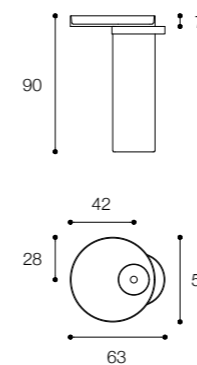

Larghezza / Length  
56 cm

Altezza / Height  
90 cm

Profondità / Depth  
63 cm

Listino prezzi / Price list — p. 430 - 431

● Colori disponibili / Available colors — p. 326 - 327

## ECCENTRICO

DESIGN VICTOR VASILEV

Lavabo freestanding in cristalplant biobased o marmo e legno  
Freestanding washbasin in biobased cristalplant or marble and wood

**Brevettato / Patented**

Larghezza / Length  
56 cm

Altezza / Height  
90 cm

Profondità / Depth  
63 cm

Listino prezzi / Price list — p. 518 - 519  
● Colori disponibili / Available colors — p. 177

## ECCENTRICO DESIGN VICTOR VASILEV

Lavabo da appoggio  
Countertop basin

**Brevettato / Patented**

Larghezza / Length  
56 cm

Altezza / Height  
14 cm

Profondità / Depth  
56 cm

Listino prezzi / Price list — p. 510