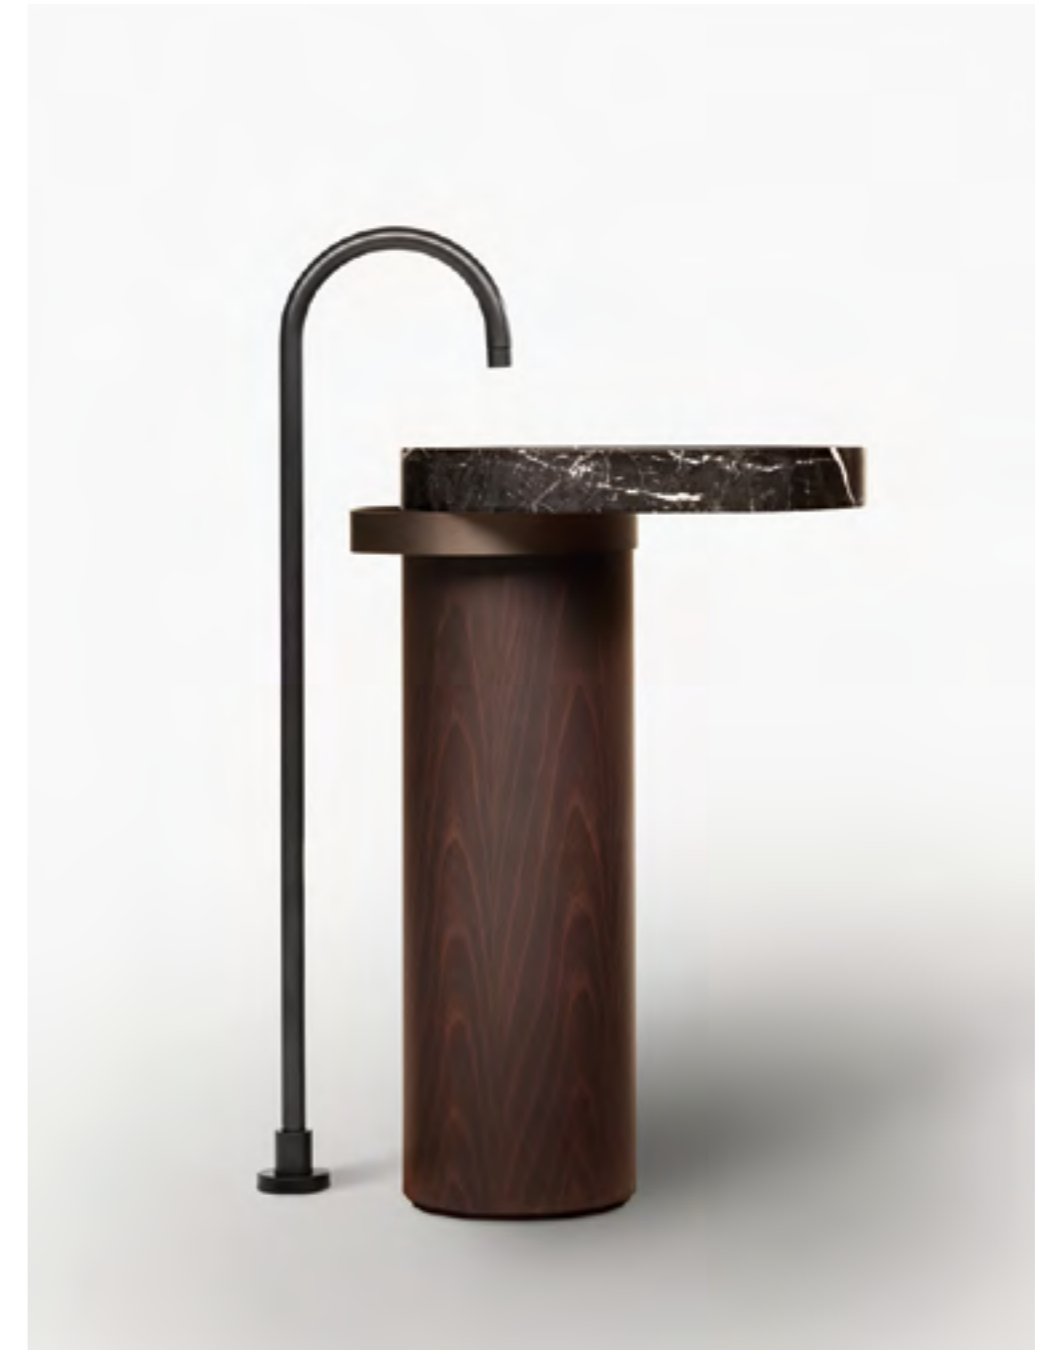

ECCENTRICO  
VICTOR VASILEV

una progettazione razionale, che esalta la geometricità del cerchio e declinandola in un elemento totemico e realizza un dialogo semplice e raffinato fra le diverse matericità di marmo di carrara, legno, metallo e cristalplant®. texture e suggestioni tattili diventano rappresentazione di sofisticata originalità, per un lavabo freestanding di grande carattere.

a rational design, which enhances the geometry of the circle by declining it into a totemic element and creates a simple and refined dialogue between the different materials of carrara marble, wood, metal and cristalplant®. textures and tactile suggestions become a representation of sophisticated originality, for a freestanding washbasin with great attitude.

## ECCENTRICO

DESIGN VICTOR VASILEV

Lavabo freestanding in cristalplant biobased o marmo e legno  
Freestanding washbasin in biobased cristalplant or marble and wood

**Brevettato / Patented**

Larghezza / Length  
56 cm

## ECCENTRICO DESIGN VICTOR VASILEV

Lavabo da appoggio  
Countertop basin

**Brevettato / Patented**

Larghezza / Length  
56 cm

Altezza / Height  
14 cm

Profondità / Depth  
56 cm

Listino prezzi / Price list — p. 510