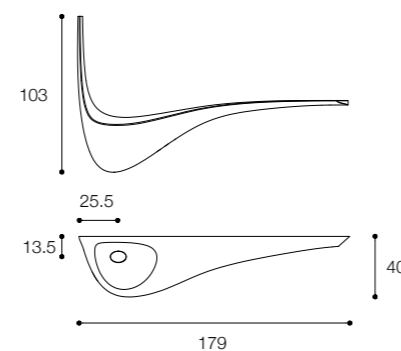

WING

DESIGN FALPER + LUDOVICO LOMBARDI

Lavabo da parete in cristalplant biobased
Wall mounted basin in cristalplant biobased

Brevettato / Patented

Larghezza / Length
179 cm

Altezza / Height
103 cm

Profondità / Depth
40 cm

Listino prezzi / Price list — p. 514