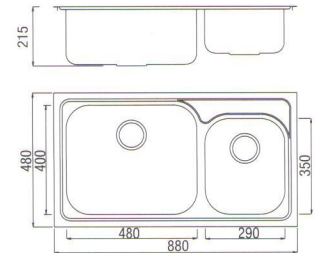

Unbranded: 72127R-NA (JAD-UM1009)

Dimension: 530 x 450 x 195mm

Englefield Sapphire: 37019T-S-NA

Unbranded: 72068R-NA (JAD-SQ04)

Dimension: 530 x 430 x 200mm

Englefield RT: 37020T-S-NA

Unbranded: 72069R-NA (JAD-SQ05)

Dimension: 680 x 430 x 230mm

SELF-RIMMING

Englefield Sapphire: 37021T-S-NA
 Unbranded: 72070R-NA (JAD-SQ06)
 Dimension: 780 x 430 x 230mm

P70968R-NA (JAD-1009F)
 Dimension: 600 x 465 x 200mm

Englefield RT: 37022T-S-NA
 Unbranded: 72074R-NA (JAD-SQ10)
 Dimension: 430 x 430 x 200mm

P70979R-1-NA (JAD-2035F)
 Dimension: 880 x 480 x 215mm

SELF-RIMMING UNDERCOUNTER

Englefield Studio: 37023T-S-NA
 Unbranded: P72011R-NA (JAD-ET14)
 Dimension: 800 x 500 x 200mm

72073R-NA (JAD-SQ09)
 Dimension: 860 x 430 x 200mm

UNDERCOUNTER

72120R-NA (JAD-UM0001)
Dimension: 594 x 460 x 195mm

72256W-S-NA (JAD-SR1004)
Dimension: 530 x 430 x 200mm

72122R-NA (JAD-UM0002)
Dimension: 780 x 460 x 195mm

72126R-NA (JAD-UM1006)
Dimension: 460 x 400 x 185mm