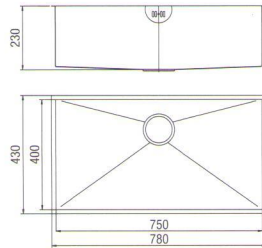

Unbranded: 72127R-NA (JAD-UM1009)

Dimension: 530 x 450 x 195mm

Englefield Sapphire: 37019T-S-NA

Unbranded: 72068R-NA (JAD-SQ04)

Dimension: 530 x 430 x 200mm

Englefield RT: 37020T-S-NA

Unbranded: 72069R-NA (JAD-SQ05)

Dimension: 680 x 430 x 230mm

SELF-RIMMING

Englefield Sapphire: 37021T-S-NA
 Unbranded: 72070R-NA (JAD-SQ06)
 Dimension: 780 x 430 x 230mm

P70968R-NA (JAD-1009F)
 Dimension: 600 x 465 x 200mm

Englefield RT: 37022T-S-NA
 Unbranded: 72074R-NA (JAD-SQ10)
 Dimension: 430 x 430 x 200mm

P70979R-1-NA (JAD-2035F)
 Dimension: 880 x 480 x 215mm

SELF-RIMMING UNDERCOUNTER

Englefield Studio: 37023T-S-NA
 Unbranded: P72011R-NA (JAD-ET14)
 Dimension: 800 x 500 x 200mm

72073R-NA (JAD-SQ09)
 Dimension: 860 x 430 x 200mm

UNDERCOUNTER

72120R-NA (JAD-UM0001)
Dimension: 594 x 460 x 195mm

72256W-S-NA (JAD-SR1004)
Dimension: 530 x 430 x 200mm

72122R-NA (JAD-UM0002)
Dimension: 780 x 460 x 195mm

72126R-NA (JAD-UM1006)
Dimension: 460 x 400 x 185mm