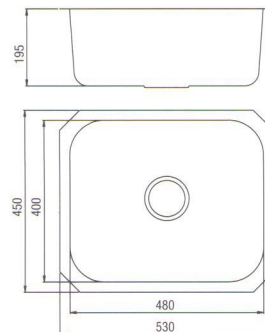

Unbranded: P70973R-NA (JAD-1012F)

Dimension: 860 x 500 x 230mm

Englefield Valencia: 37016T-1S-NA

Unbranded: P70974R-1-NA (JAD-1016F)

Dimension: 860 x 500 x 230mm

UNDERCOUNTER

Englefield Sorrento: 37017T-S-NA

Unbranded: 72127R-NA (JAD-UM1009)

Dimension: 530 x 450 x 195mm

Englefield Sapphire: 37019T-S-NA

Unbranded: 72068R-NA (JAD-SQ04)

Dimension: 530 x 430 x 200mm

Englefield RT: 37020T-S-NA

Unbranded: 72069R-NA (JAD-SQ05)

Dimension: 680 x 430 x 230mm

SELF-RIMMING

Englefield Sapphire: 37021T-S-NA
 Unbranded: 72070R-NA (JAD-SQ06)
 Dimension: 780 x 430 x 230mm

P70968R-NA (JAD-1009F)
 Dimension: 600 x 465 x 200mm

Englefield RT: 37022T-S-NA
 Unbranded: 72074R-NA (JAD-SQ10)
 Dimension: 430 x 430 x 200mm

UNDERCOUNTER

72120R-NA (JAD-UM0001)
Dimension: 594 x 460 x 195mm

72256W-S-NA (JAD-SR1004)
Dimension: 530 x 430 x 200mm

72122R-NA (JAD-UM0002)
Dimension: 780 x 460 x 195mm

72126R-NA (JAD-UM1006)
Dimension: 460 x 400 x 185mm